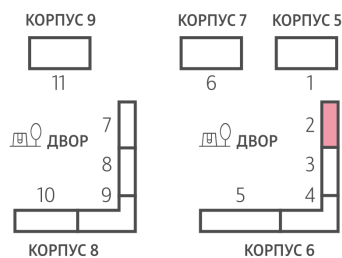

ЖК «ЛУЧИ», к. 5-9 (этап 2)

Срок сдачи: II кв. 2027

Адрес: Солнцево район, ул. Производственная

Станция метро: Солнцево

Студия №310

Спецпредложение:	8 441 924 руб	Подъезд:	2
Базовая цена:	10 311 114 руб	Этаж:	7
Количество комнат	1	Всего этажей	24
Общая площадь	22.9 м ²	Тип планировки:	StB-6-2-15
		Отделка:	без отделки

St	22.9
StB-6-2-15	

ЖК «ЛУЧИ», к. 5-9 (этап 2)

← м БОРОВСКОЕ ШОССЕ (8 мин. пешком)

↗ ст. D4 СОЛНЕЧНАЯ

🏠 ДВОР

↗ м СОЛНЕЦЕВО (10 мин. пешком)

→ ПРОИЗВОДСТВЕННАЯ УЛИЦА

Информация действительна на 20.04.2025