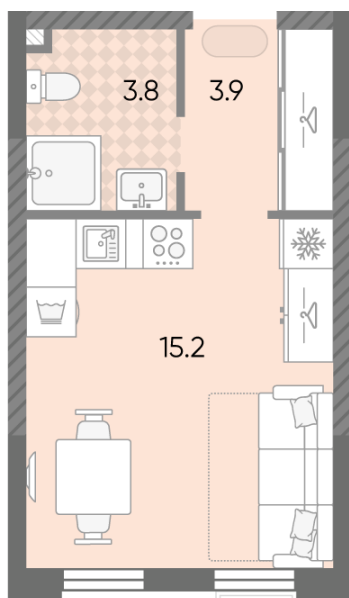

ЖК «ЛУЧИ», к. 5-9 (этап 2)

Срок сдачи: II кв. 2027

Адрес: Солнцево район, ул. Производственная

Станция метро: Солнцево

Студия №310

Спецпредложение:	8 441 924 руб	Подъезд:	2
Базовая цена:	10 311 114 руб	Этаж:	7
Количество комнат	1	Всего этажей	24
Общая площадь	22.9 м ²	Тип планировки:	StB-6-2-15
		Отделка:	без отделки

St	22.9
StB-6-2-15	

ЖК «ЛУЧИ», к. 5-9 (этап 2)

← м БОРОВСКОЕ ШОССЕ (8 мин. пешком)

↗ ст. D4 СОЛНЕЧНАЯ

🏠 ДВОР

↗ м СОЛНЕЦЕВО (10 мин. пешком)

→ ПРОИЗВОДСТВЕННАЯ УЛИЦА

Информация действительна на 20.04.2025