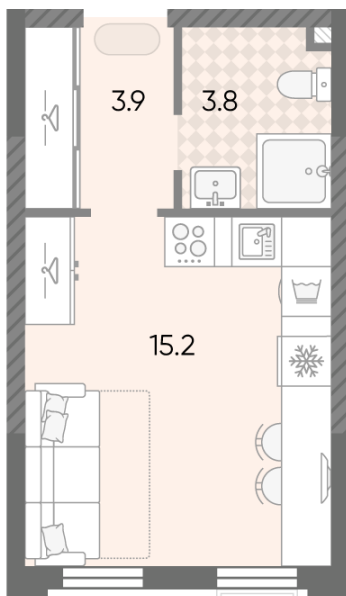

### Студия №276

**Спецпредложение:** 8 050 197 руб

Базовая цена: 9 832 137 руб

Количество комнат 1

Общая площадь 22.9 м<sup>2</sup>

Подъезд: 2

Этаж: 2

Всего этажей 24

Тип планировки: StB-7-2-15

Отделка: без отделки

— Проектируемый проезд —  
 ↓ Производственная ул.

St	22.9
StB-7-2-15	