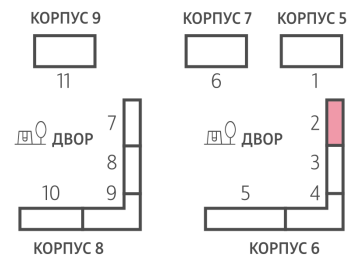

### Студия №276

**Спецпредложение:** 8 050 197 руб

Базовая цена: 9 832 137 руб

Количество комнат 1

Общая площадь 22.9 м<sup>2</sup>

Подъезд: 2

Этаж: 2

Всего этажей 24

Тип планировки: StB-7-2-15

Отделка: без отделки

— Проектируемый проезд —  
 ↓ Производственная ул.

St	22.9
StB-7-2-15	