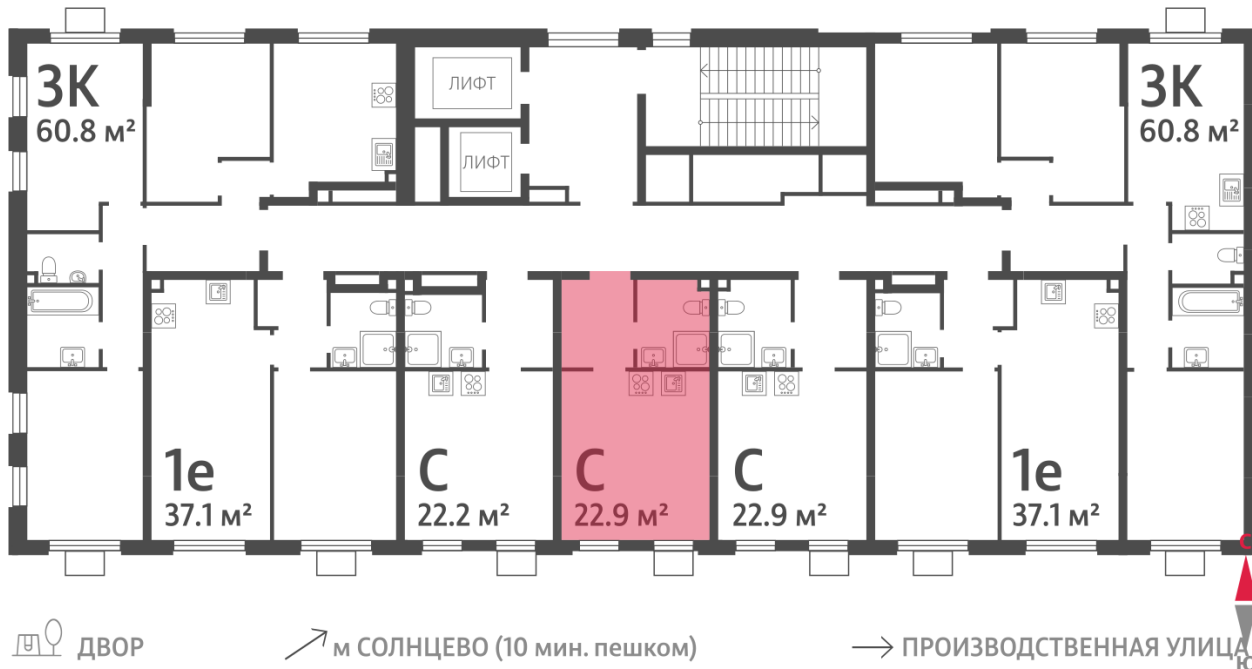

### Студия №276

**Спецпредложение:** 8 050 197 руб

Базовая цена: 9 832 137 руб

Количество комнат 1

Общая площадь 22.9 м<sup>2</sup>

Подъезд: 2

Этаж: 2

Всего этажей 24

Тип планировки: StB-7-2-15

Отделка: без отделки

— Проектируемый проезд —  
 ↓ Производственная ул.

St	22.9
StB-7-2-15	

# ЖК «ЛУЧИ», к. 5-9 (этап 2)

← м БОРОВСКОЕ ШОССЕ (8 мин. пешком)

↗ ст. D4 СОЛНЕЧНАЯ

Информация действительна на 20.04.2025

\* Данное предложение не является публичной офертой