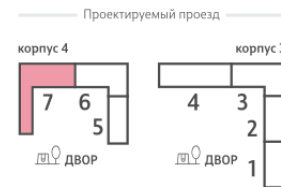

Без отделки

18 888 819 руб.
спецпредложение

21 836 631 руб.

базовая цена

[Ссылка на квартиру на сайте](#)

2e 53.2
2eR-1-6-12

↓ Производственная ул.

*Данное предложение не является публичной офертой. Информация актуальна на 18.11.2024