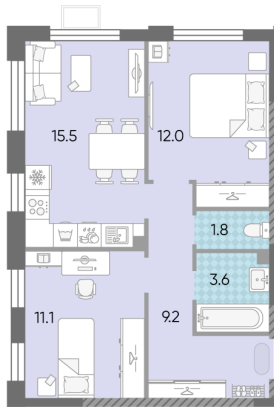

Жилой комплекс «ЛУЧИ»

Адрес Солнцево, ул. Производственная
к. 3-4 (этап 2), этаж 12
2-комнатная евро квартира №4_534

Общая площадь 53.2 м²

Тип планировки 2eR-1-6-12

Срок сдачи IV кв. 2025

Класс жилья Комфорт

Без отделки

18 888 819 руб.
спецпредложение

21 836 631 руб.

базовая цена

[Ссылка на квартиру на сайте](#)

2e 53.2
2eR-1-6-12