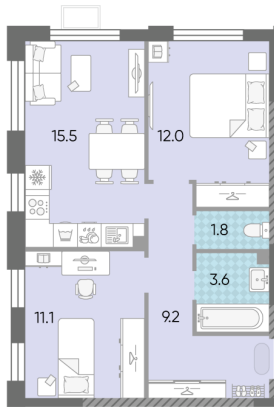

Жилой комплекс «ЛУЧИ»

Адрес Солнцево, ул. Производственная
к. 3-4 (этап 2), этаж 6
2-комнатная евро квартира №4_462

Общая площадь 53.2 м²

Срок сдачи IV кв. 2025

Тип планировки 2eR-1-6-12

Класс жилья Комфорт

Без отделки

17 021 074 руб.
спецпредложение

19 676 764 руб.
базовая цена

[Ссылка на квартиру на сайте](#)

2е 53.2
2eR-1-6-12