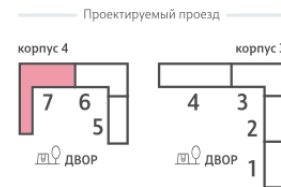

↓ Производственная ул.