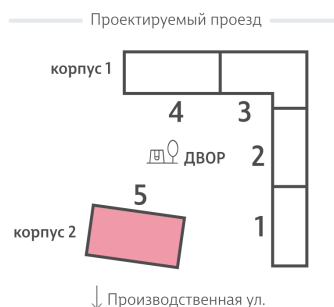

Жилой комплекс «ЛУЧИ», к. 1-2 (этап 2)

Срок сдачи: IV кв. 2025

Адрес: Солнцево район, ул. Производственная

Станция метро: Солнцево

Студия №2_48

Спецпредложение:	9 230 255 руб	Подъезд:	5
Базовая цена:	11 252 016 руб	Этаж:	4
Количество комнат	1	Всего этажей	24
Общая площадь	20.9 м ²	Тип планировки:	StB-88-2-24
		Отделка:	с отделкой
		Меблировка:	с меблировкой

Видовая

St 20.9
StB-88-2-24

Жилой комплекс «ЛУЧИ», к. 1-2 (этап 2)

▼ ст. D4 СОЛНЕЧНАЯ

ДВОР

▲ м СОЛНЦЕВО (10 мин. пешком)

Информация действительна на 26.12.2024

* Данное предложение не является публичной офертой