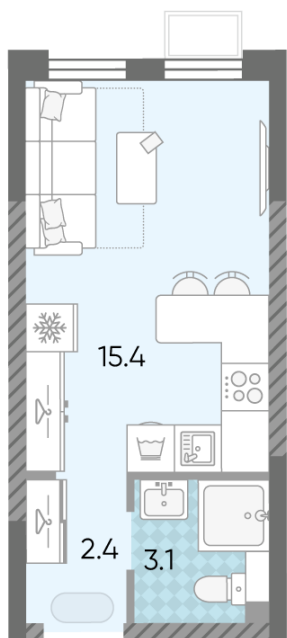

Жилой комплекс «ЛУЧИ», к. 1-2 (этап 2)

Срок сдачи: IV кв. 2025

Адрес: Солнцево район, ул. Производственная

Станция метро: Солнцево

Студия №2_48

Спецпредложение:	9 230 255 руб	Подъезд:	5
Базовая цена:	11 252 016 руб	Этаж:	4
Количество комнат	1	Всего этажей	24
Общая площадь	20.9 м ²	Тип планировки:	StB-88-2-24
		Отделка:	с отделкой
		Меблировка:	с меблировкой

Видовая

St 20.9
StB-88-2-24

Жилой комплекс «ЛУЧИ», к. 1-2 (этап 2)

▼ ст. D4 СОЛНЕЧНАЯ

ДВОР

▲ м СОЛНЦЕВО (10 мин. пешком)

Информация действительна на 26.12.2024

* Данное предложение не является публичной офертой