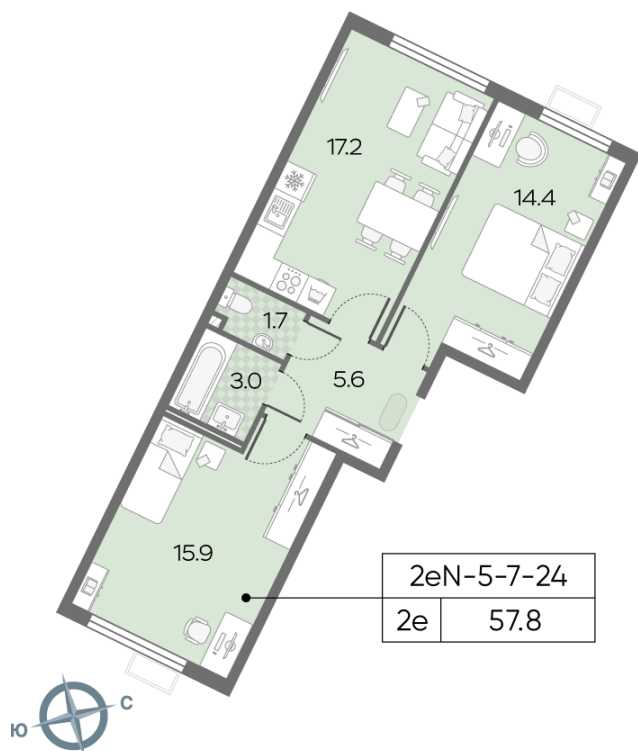

Жилой комплекс «ЛУЧИ», к.15 (этап 1)

Срок сдачи: Сдан

Адрес: Солнцево район, ул. Производственная

Станция метро: Солнцево

2-комнатная евро квартира №2246 (2246)

Спецпредложение:	18 898 423 руб	Подъезд:	13
Базовая цена:	21 847 758 руб	Этаж:	19
Количество комнат	2	Всего этажей	24
Общая площадь	57.7 м ²	Тип планировки:	2eN-5-7-24
		Отделка:	без отделки

Европланировка

Жилой комплекс «ЛУЧИ», к.15 (этап 1)

СОЛНЦЕВО (5 мин. пешком)

ДВОР

ПРОИЗВОДСТВЕННАЯ УЛИЦА

Информация действительна на 12.12.2024

* Данное предложение не является публичной офертой