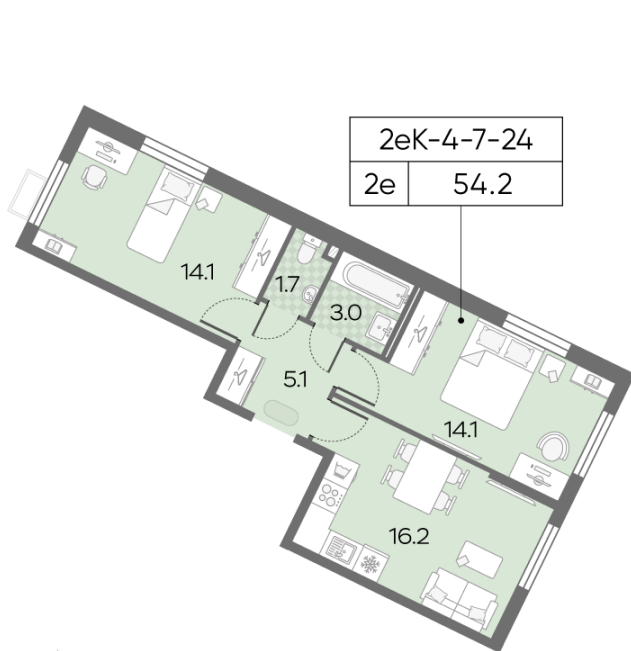

Жилой комплекс «ЛУЧИ», к.15 (этап 1)

Срок сдачи: Сдан

Адрес: Солнцево район, ул. Производственная

Станция метро: Солнцево

2-комнатная евро квартира №2174 (2174)

Спецпредложение:	16 381 028 руб	Подъезд:	12
Базовая цена:	22 268 503 руб	Этаж:	24
Количество комнат	2	Всего этажей	24
Общая площадь	54.2 м²	Тип планировки:	2еК-4-7-24
		Отделка:	без отделки

Европланировка