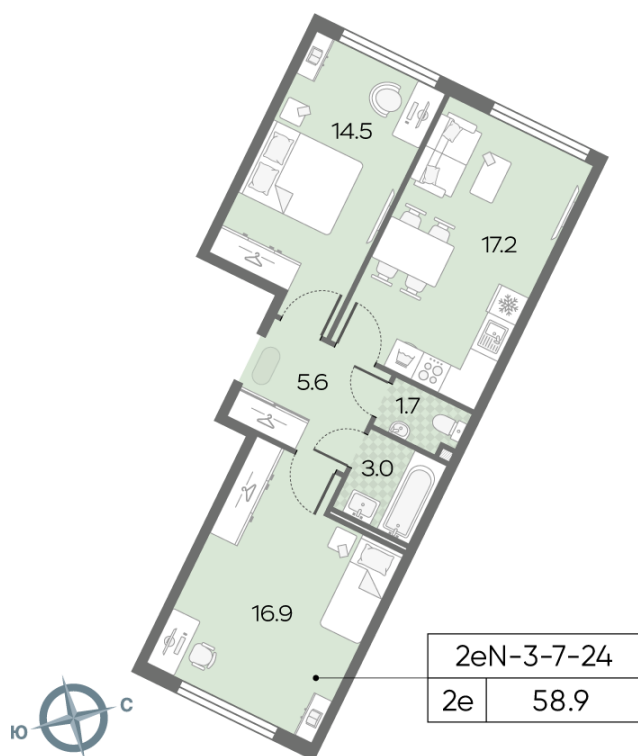

Жилой комплекс «ЛУЧИ», к.15 (этап 1)

Срок сдачи: Сдан

Адрес: Солнцево район, ул. Производственная

Станция метро: Солнцево

2-комнатная евро квартира №2168 (2168)

Спецпредложение:	17 814 980 руб	Подъезд:	12
Базовая цена:	24 219 150 руб	Этаж:	24
Количество комнат	2	Всего этажей	24
Общая площадь	58.7 м ²	Тип планировки:	2eN-3-7-24
		Отделка:	без отделки

Европланировка

Жилой комплекс «ЛУЧИ», к.15 (этап 1)

М СОЛНЕЦЕВО (5 мин. пешком)

ДВОР

ПРОИЗВОДСТВЕННАЯ УЛИЦА

Информация действительна на 12.12.2024

* Данное предложение не является публичной офертой