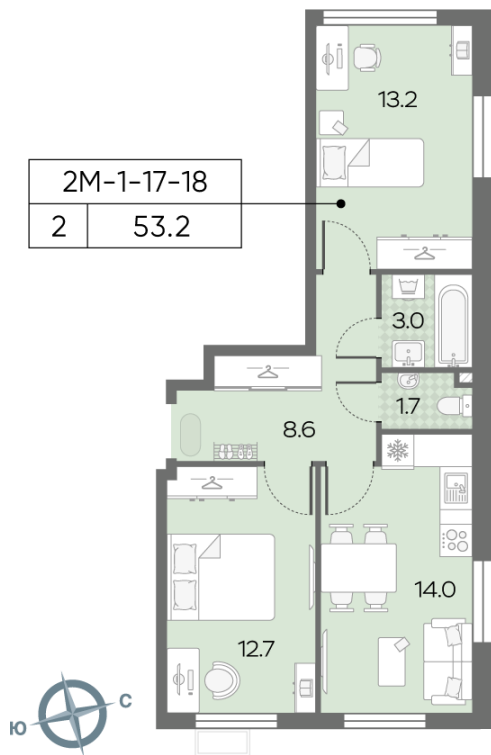

Жилой комплекс «ЛУЧИ», к.15 (этап 1)

Срок сдачи: Сдан

Адрес: Солнцево район, ул. Производственная

Станция метро: Солнцево

2-комнатная квартира №1238 (1238)

Спецпредложение:	18 961 635 руб	Подъезд:	4
Базовая цена:	23 124 255 руб	Этаж:	18
Количество комнат	2	Всего этажей	24
Общая площадь	52.5 м ²	Тип планировки:	2М-1-17-18
		Отделка:	с отделкой

Жилой комплекс «ЛУЧИ», к.15 (этап 1)

М СОЛНЦЕВО (5 мин. пешком)

▼ ПРОИЗВОДСТВЕННАЯ УЛИЦА

ДВОР

Информация действительна на 14.12.2024

* Данное предложение не является публичной офертой