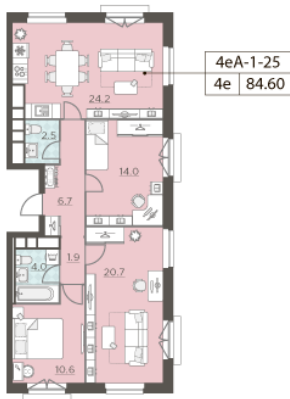

Жилой комплекс «ЛЕНИНГРАДКА 58»

Адрес Головинский , Ленинградское шоссе, вл. 58

ЛЕНИНГРАДКА 58, этаж 25

3-комнатная евро квартира №1_205 (205)

Общая площадь	84.6 м²	Тип планировки	4еА-1-25
Срок сдачи	Сдан	Класс жилья	Бизнес

Без отделки

32 378 196 руб.

базовая цена

[Ссылка на квартиру на сайте](#)

2+ санузла

*Данное предложение не является публичной офертой. Информация актуальна на 23.11.2024