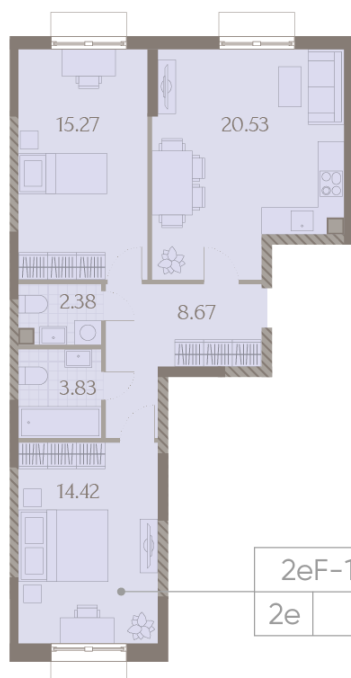

Жилой комплекс «ДМИТРОВСКОЕ НЕБО», Очередь 1, Этап 2

Адрес: Западное Дегунино район, Ильменский проезд, вл. 4

Станция метро: Верхние Лихоборы, Селигерская

2-комнатная евро квартира №918

Спецпредложение:	22 375 065 руб	Подъезд:	14
Базовая цена:	25 868 136 руб	Этаж:	13
Количество комнат	2	Всего этажей	23
Общая площадь	65.1 м²	Тип планировки:	2eF-17-2-13
		Отделка:	без отделки

Европланировка

Видовая

2eF-17-2-13	
2e	65.10