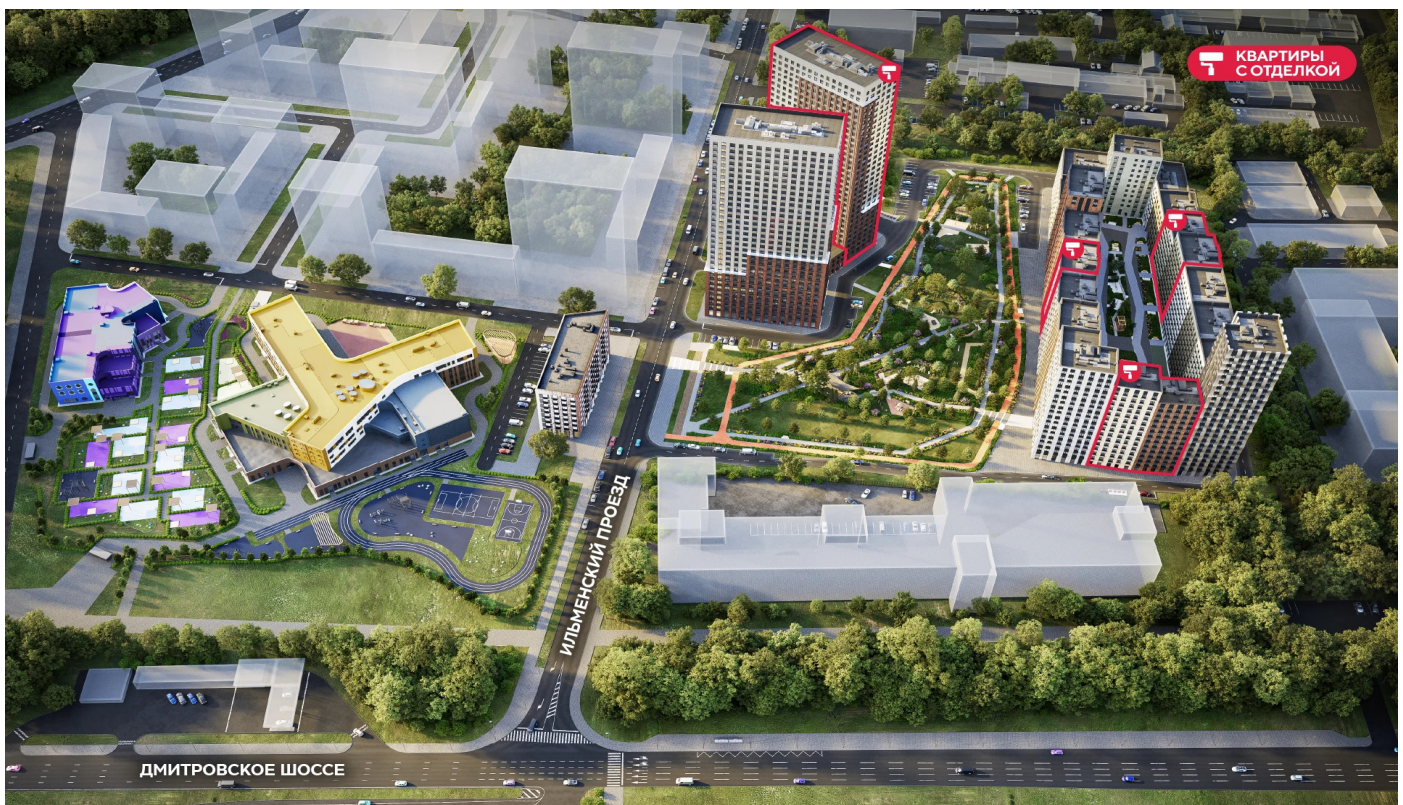

Жилой комплекс «ДМИТРОВСКОЕ НЕБО», Очередь 1, Этап 2

Адрес: Западное Дегунино район, Ильменский проезд, вл. 4

Станция метро: Верхние Лихоборы, Селигерская

2-комнатная евро квартира №841

Спецпредложение:	26 131 595 руб	Подъезд:	13
Базовая цена:	30 212 193 руб	Этаж:	13
Количество комнат	2	Всего этажей	23
Общая площадь	65.1 м ²	Тип планировки:	2еF-14-2-13
		Отделка:	с отделкой

Европланировка

Видовая

Жилой комплекс «ДМИТРОВСКОЕ НЕБО», Очередь 1, Этап 2

▲ м СЕЛИГЕРСКАЯ (13 мин. пешком)

ДВОР

▼ м ВЕРХНИЕ ЛИХОБОРЫ (10 мин. пешком)

▼ ИЛЬМЕНСКИЙ ПРОЕЗД

► ДМИТРОВСКОЕ ШОССЕ