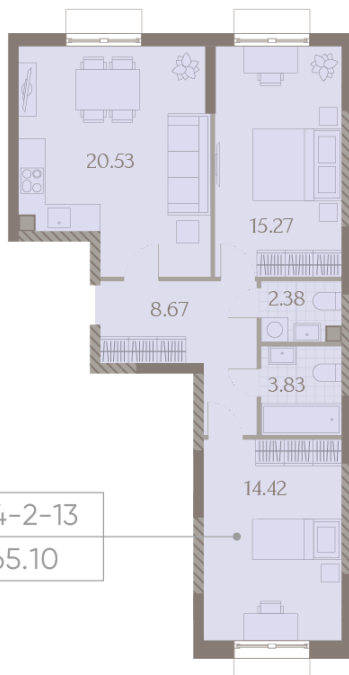

Жилой комплекс «ДМИТРОВСКОЕ НЕБО», Очередь 1, Этап 2

Адрес: Западное Дегунино район, Ильменский проезд, вл. 4

Станция метро: Верхние Лихоборы, Селигерская

2-комнатная евро квартира №841

Спецпредложение:	26 131 595 руб	Подъезд:	13
Базовая цена:	30 212 193 руб	Этаж:	13
Количество комнат	2	Всего этажей	23
Общая площадь	65.1 м²	Тип планировки:	2еF-14-2-13
		Отделка:	с отделкой

Европланировка

Видовая