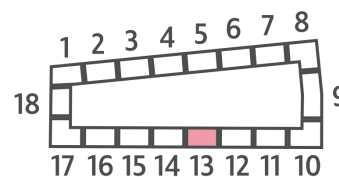

Жилой комплекс «ДМИТРОВСКОЕ НЕБО», Очередь 1, Этап 2

Адрес: Западное Дегунино район, Ильменский проезд, вл. 4

Станция метро: Верхние Лихоборы, Селигерская

2-комнатная евро квартира №841

Спецпредложение:	26 131 595 руб	Подъезд:	13
Базовая цена:	30 212 193 руб	Этаж:	13
Количество комнат	2	Всего этажей	23
Общая площадь	65.1 м²	Тип планировки:	2еF-14-2-13
		Отделка:	с отделкой

Европланировка

Видовая