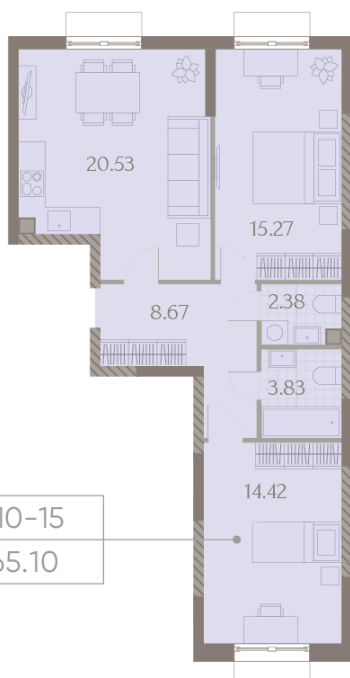

Жилой комплекс «ДМИТРОВСКОЕ НЕБО», Очередь 1, Этап 2

Адрес: Западное Дегунино район, Ильменский проезд, вл. 4

Станция метро: Верхние Лихоборы, Селигерская

2-комнатная евро квартира №697

Спецпредложение:	22 291 086 руб	Подъезд:	11
Базовая цена:	25 771 006 руб	Этаж:	15
Количество комнат	2	Всего этажей	23
Общая площадь	65.1 м²	Тип планировки:	2еF-10-15
		Отделка:	без отделки

Европланировка

Видовая

2еF-10-15	
2е	65.10

Информация действительна на 15.12.2024

* Данное предложение не является публичной офертой