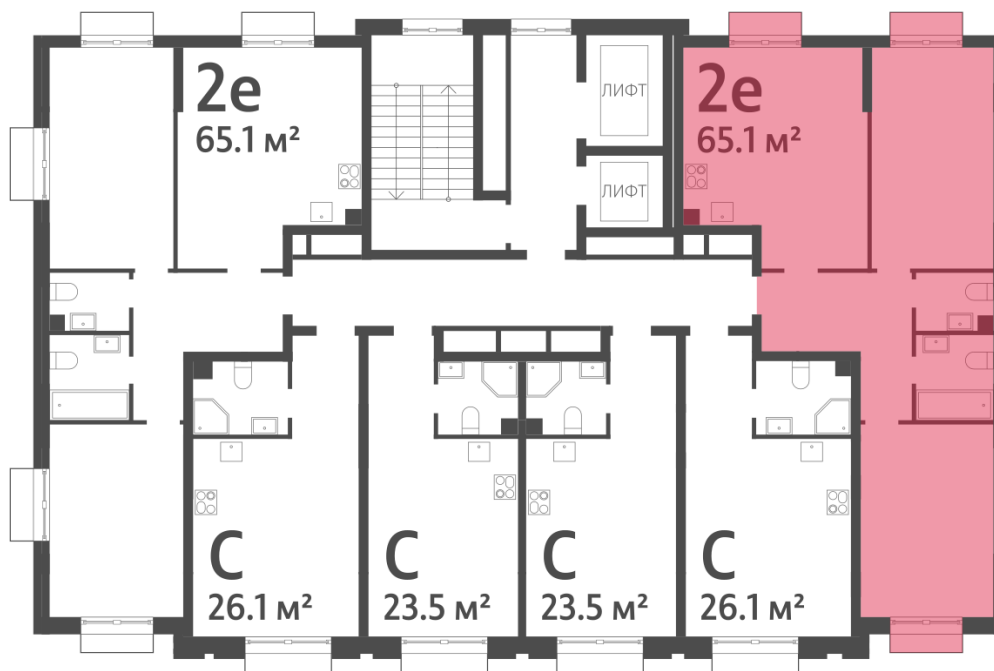

Жилой комплекс «ДМИТРОВСКОЕ НЕБО», Очередь 1, Этап 2

▲ м СЕЛИГЕРСКАЯ (13 мин. пешком)   ДВОР   ▼ м ВЕРХНИЕ ЛИХОБОРЫ (10 мин. пешком)

▼ ИЛЬМЕНСКИЙ ПРОЕЗД

► ДМИТРОВСКОЕ ШОССЕ