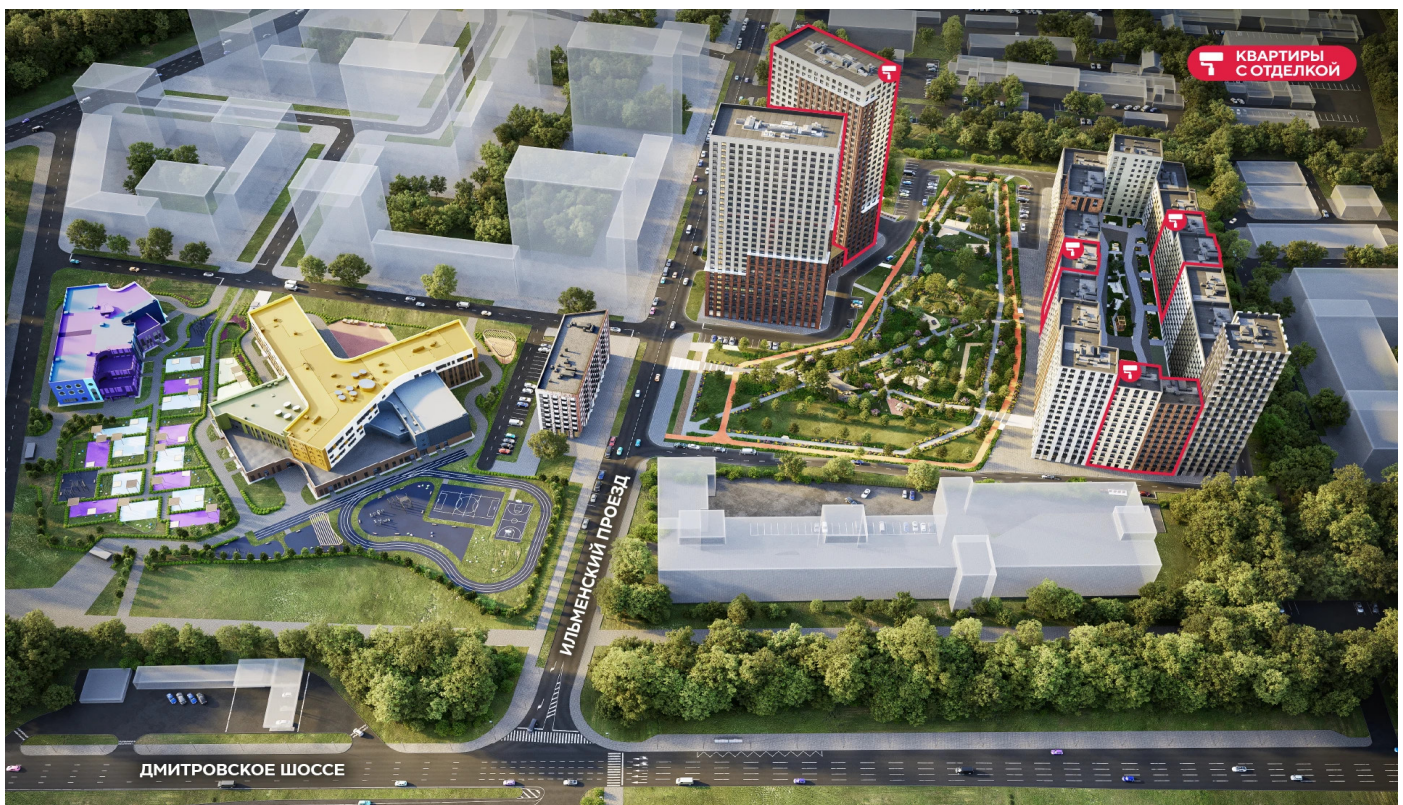

Жилой комплекс «ДМИТРОВСКОЕ НЕБО», Очередь 1, Этап 2

Адрес: Западное Дегунино район, Ильменский проезд, вл. 4

Станция метро: Верхние Лихоборы, Селигерская

2-комнатная евро квартира №614

Спецпредложение:	23 139 010 руб	Подъезд:	10
Базовая цена:	26 751 571 руб	Этаж:	17
Количество комнат	2	Всего этажей	23
Общая площадь	58.5 м ²	Тип планировки:	2eJ-1-17
		Отделка:	без отделки

Европланировка

Видовая

2eJ-1-17	
2e	58.45

Информация действительна на 11.12.2024

* Данное предложение не является публичной офертой

Жилой комплекс «ДМИТРОВСКОЕ НЕБО», Очередь 1, Этап 2

▲ м СЕЛИГЕРСКАЯ (13 мин. пешком)

ДВОР

▼ м ВЕРХНИЕ ЛИХОБОРЫ (10 мин. пешком)

▼ ИЛЬМЕНСКИЙ ПРОЕЗД

► ДМИТРОВСКОЕ ШОССЕ

Информация действительна на 11.12.2024

* Данное предложение не является публичной офертой