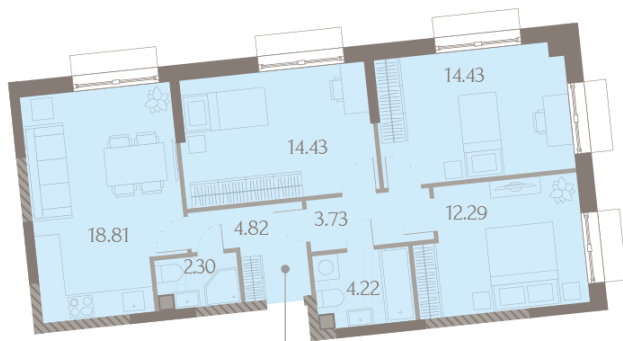

Жилой комплекс «ДМИТРОВСКОЕ НЕБО», Очередь 1, Этап 2

Адрес: Западное Дегунино район, Ильменский проезд, вл. 4

Станция метро: Верхние Лихоборы, Селигерская

3-комнатная евро квартира №401

Спецпредложение:	31 003 446 руб	Подъезд:	8
Базовая цена:	35 845 957 руб	Этаж:	23
Количество комнат	3	Всего этажей	23
Общая площадь	75.0 м²	Тип планировки:	3еF-1-16-23
		Отделка:	без отделки

Европланировка

Видовая

3еF-1-16-23	
3е	75.03

Информация действительна на 15.12.2024

* Данное предложение не является публичной офертой