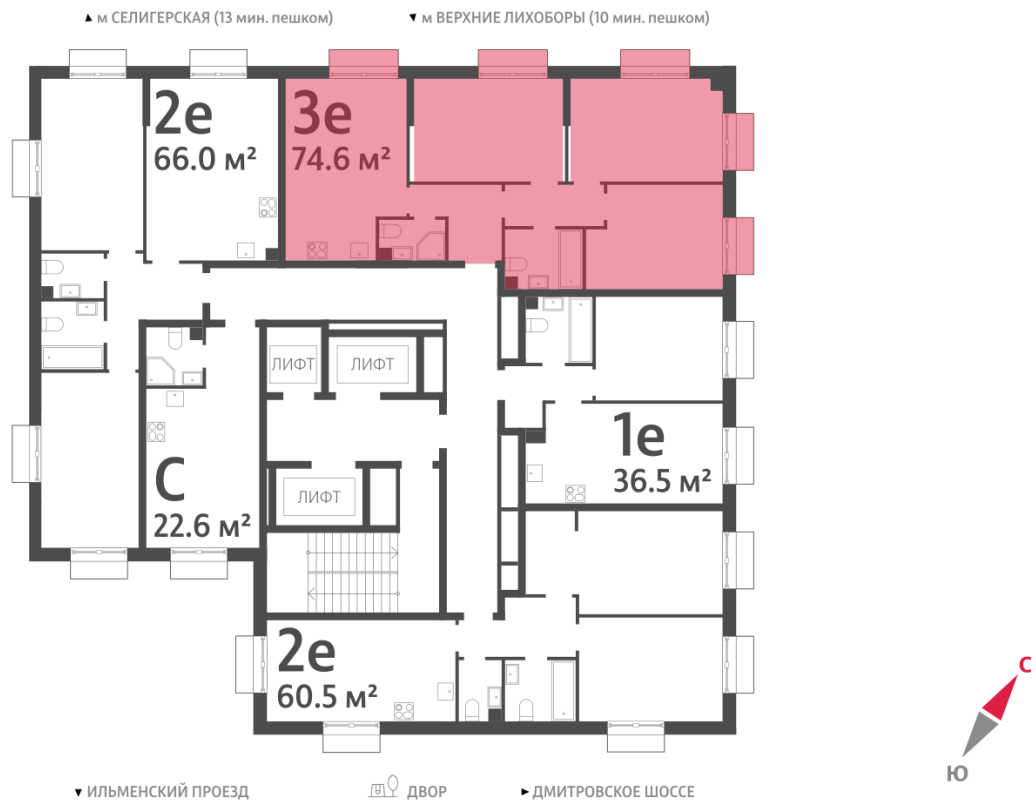

Жилой комплекс «ДМИТРОВСКОЕ НЕБО», Очередь 1, Этап 2

Информация действительна на 15.12.2024

* Данное предложение не является публичной офертой