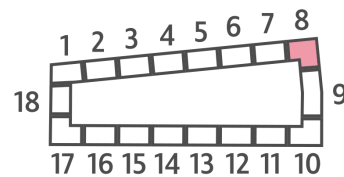

Жилой комплекс «ДМИТРОВСКОЕ НЕБО», Очередь 1, Этап 2

Адрес: Западное Дегунино район, Ильменский проезд, вл. 4

Станция метро: Верхние Лихоборы, Селигерская

3-комнатная евро квартира №401

Спецпредложение:	31 003 446 руб	Подъезд:	8
Базовая цена:	35 845 957 руб	Этаж:	23
Количество комнат	3	Всего этажей	23
Общая площадь	75.0 м²	Тип планировки:	3еF-1-16-23
		Отделка:	без отделки

Европланировка

Видовая

3еF-1-16-23	
3е	75.03

Информация действительна на 15.12.2024

* Данное предложение не является публичной офертой