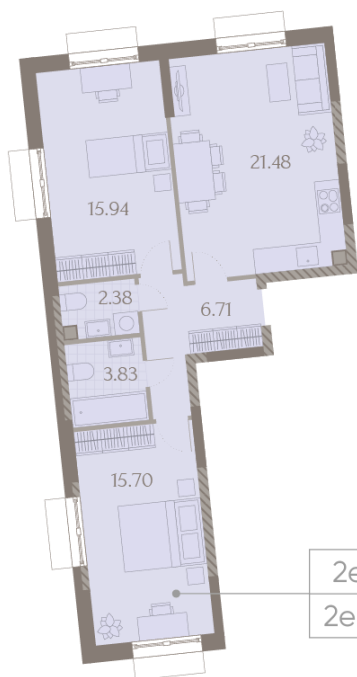

Жилой комплекс «ДМИТРОВСКОЕ НЕБО», Очередь 1, Этап 2

Адрес: Западное Дегунино район, Ильменский проезд, вл. 4

Станция метро: Верхние Лихоборы, Селигерская

2-комнатная евро квартира №400

Спецпредложение:	24 127 978 руб	Подъезд:	8
Базовая цена:	27 895 229 руб	Этаж:	23
Количество комнат	2	Всего этажей	23
Общая площадь	66.0 м²	Тип планировки:	2eF-9-16-23
		Отделка:	без отделки

Европланировка

Видовая

Информация действительна на 15.12.2024

* Данное предложение не является публичной офертой