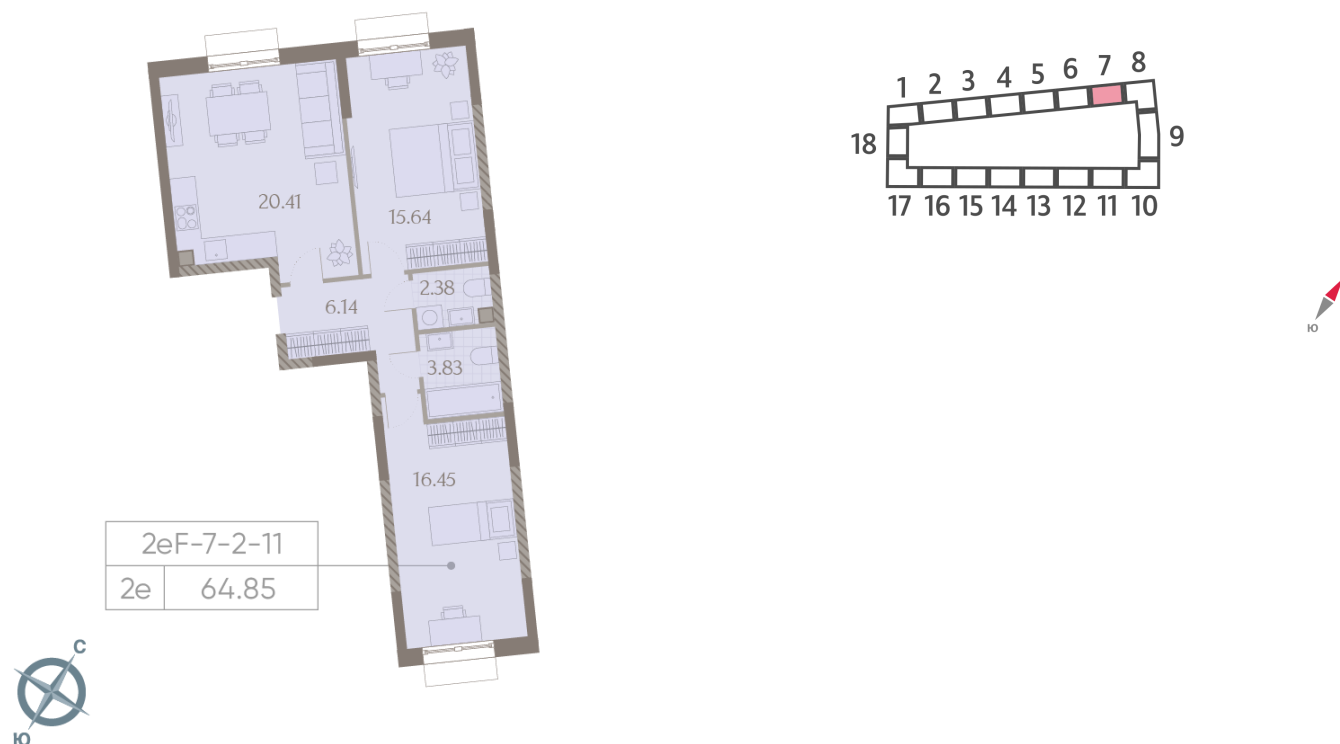

Жилой комплекс «ДМИТРОВСКОЕ НЕБО», Очередь 1, Этап 2

Адрес: Западное Дегунино район, Ильменский проезд, вл. 4

Станция метро: Верхние Лихоборы, Селигерская

2-комнатная евро квартира №289

Спецпредложение:	22 004 318 руб	Подъезд:	7
Базовая цена:	25 439 422 руб	Этаж:	11
Количество комнат	2	Всего этажей	23
Общая площадь	64.9 м²	Тип планировки:	2eF-7-2-11
		Отделка:	без отделки

Европланировка