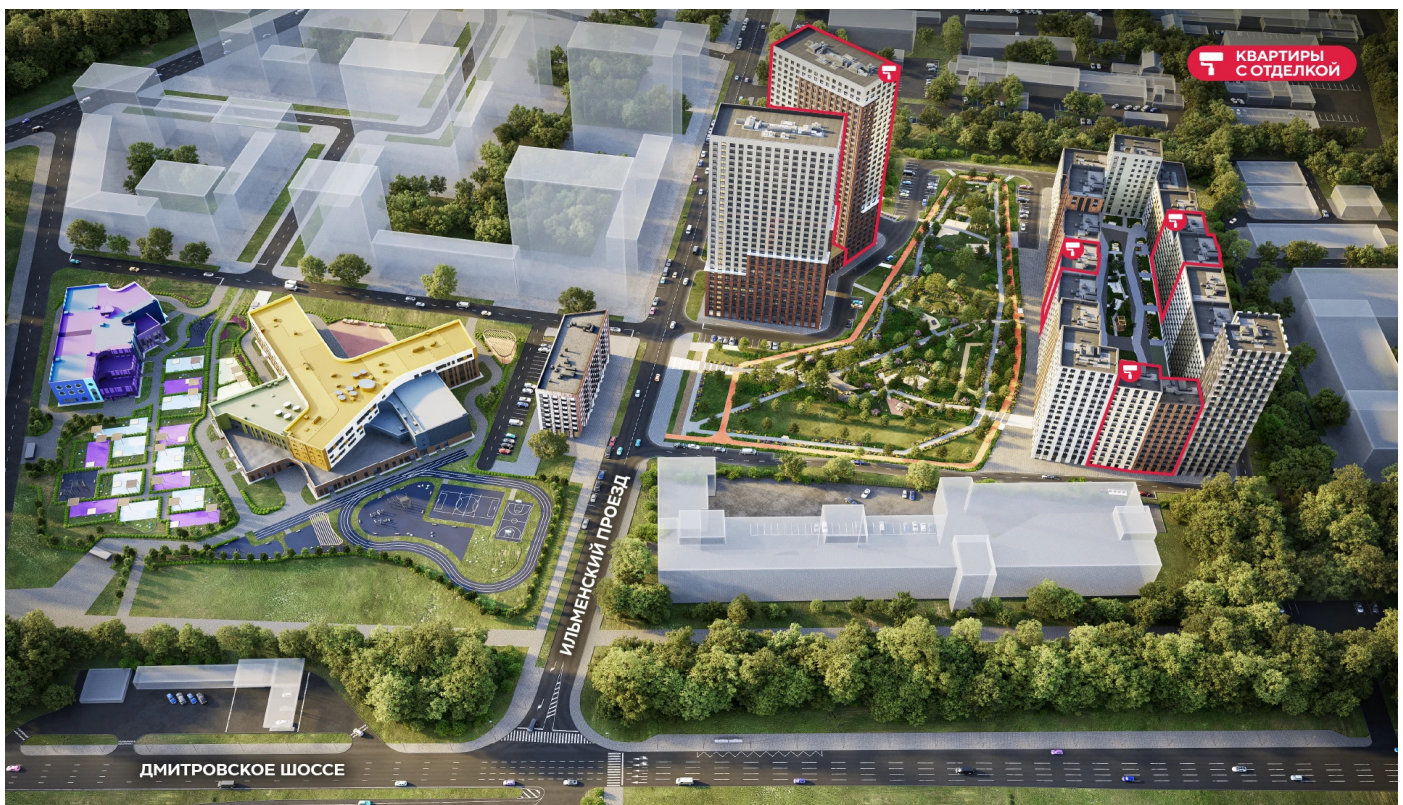

## Жилой комплекс «ДМИТРОВСКОЕ НЕБО», Очередь 1, Этап 2

Адрес: Западное Дегунино район, Ильменский проезд, вл. 4

Станция метро: Верхние Лихоборы, Селигерская

# Жилой комплекс «ДМИТРОВСКОЕ НЕБО», Очередь 1, Этап 2

▲ м СЕЛИГЕРСКАЯ (13 мин. пешком)

▼ м ВЕРХНИЕ ЛИХОБОРЫ (10 мин. пешком)

▼ ИЛЬМЕНСКИЙ ПРОЕЗД

ДВОР

► ДМИТРОВСКОЕ ШОССЕ

Информация действительна на 15.12.2024