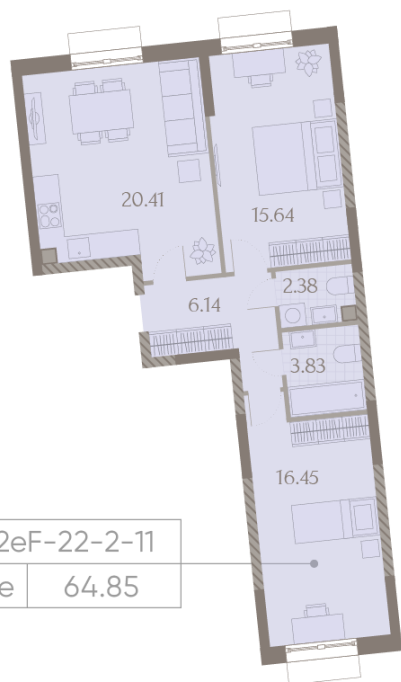

Жилой комплекс «ДМИТРОВСКОЕ НЕБО», Очередь 1, Этап 2

Адрес: Западное Дегунино район, Ильменский проезд, вл. 4

Станция метро: Верхние Лихоборы, Селигерская

2-комнатная евро квартира №239

Спецпредложение:	21 880 130 руб	Подъезд:	6
Базовая цена:	25 295 844 руб	Этаж:	11
Количество комнат	2	Всего этажей	23
Общая площадь	64.9 м²	Тип планировки:	2еF-22-2-11
		Отделка:	без отделки

Европланировка