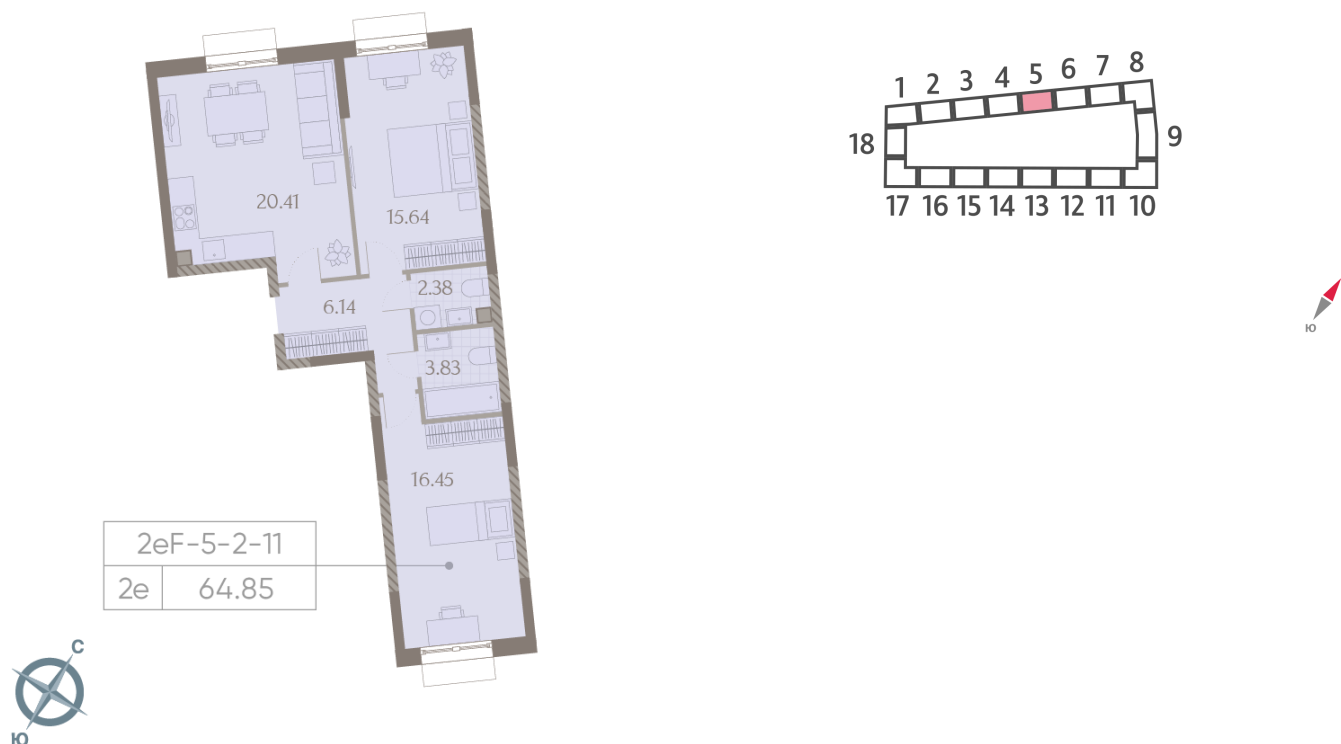

Жилой комплекс «ДМИТРОВСКОЕ НЕБО», Очередь 1, Этап 2

Адрес: Западное Дегунино район, Ильменский проезд, вл. 4

Станция метро: Верхние Лихоборы, Селигерская

2-комнатная евро квартира №189

Спецпредложение:	21 887 069 руб	Подъезд:	5
Базовая цена:	25 303 821 руб	Этаж:	11
Количество комнат	2	Всего этажей	23
Общая площадь	64.9 м²	Тип планировки:	2eF-5-2-11
		Отделка:	без отделки

Европланировка