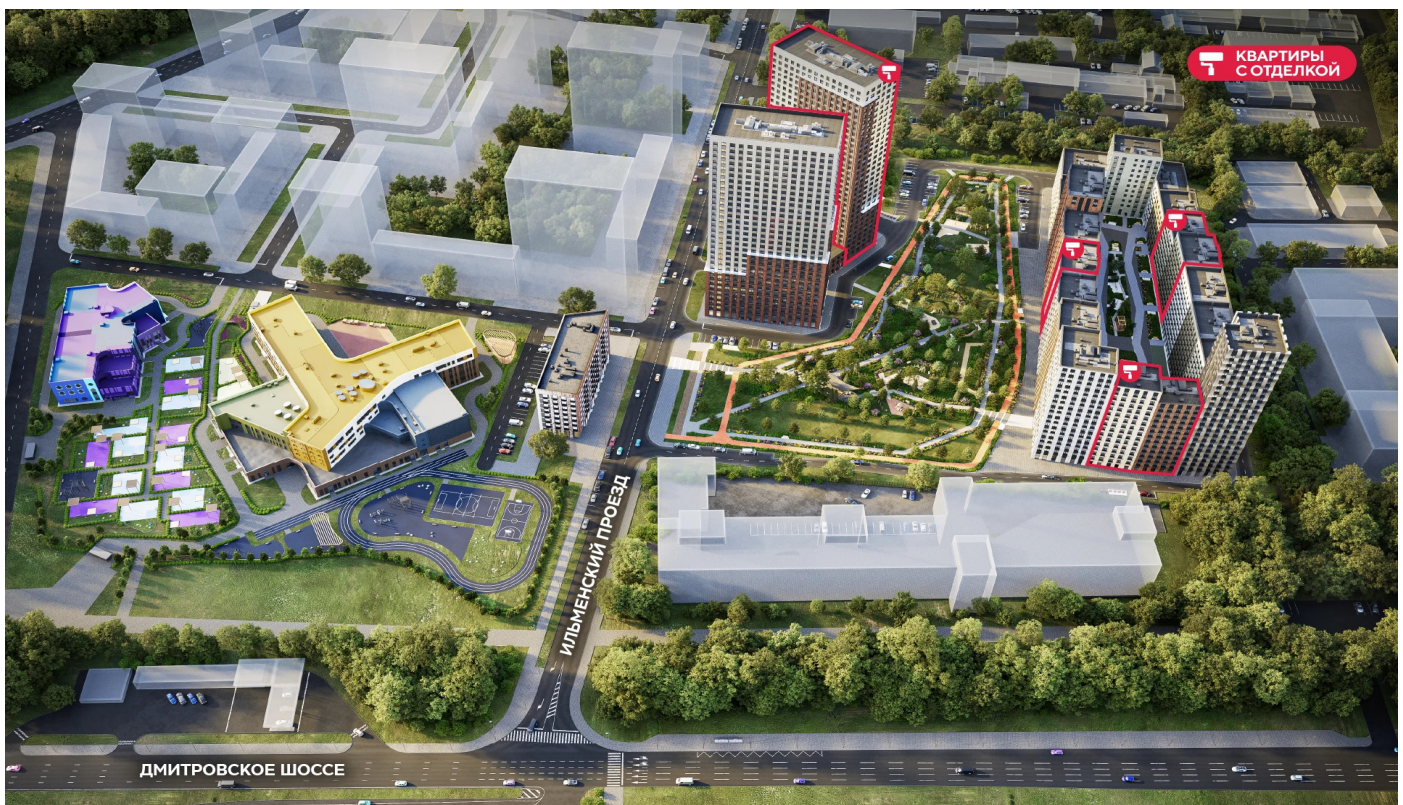

## Жилой комплекс «ДМИТРОВСКОЕ НЕБО», Очередь 1, Этап 2

Адрес: Западное Дегунино район, Ильменский проезд, вл. 4

Станция метро: Верхние Лихоборы, Селигерская

# Жилой комплекс «ДМИТРОВСКОЕ НЕБО», Очередь 1, Этап 2

▲ м СЕЛИГЕРСКАЯ (13 мин. пешком)

▼ м ВЕРХНИЕ ЛИХОБОРЫ (10 мин. пешком)

▼ ИЛЬМЕНСКИЙ ПРОЕЗД

ДВОР

► ДМИТРОВСКОЕ ШОССЕ

Ю

Информация действительна на 15.12.2024