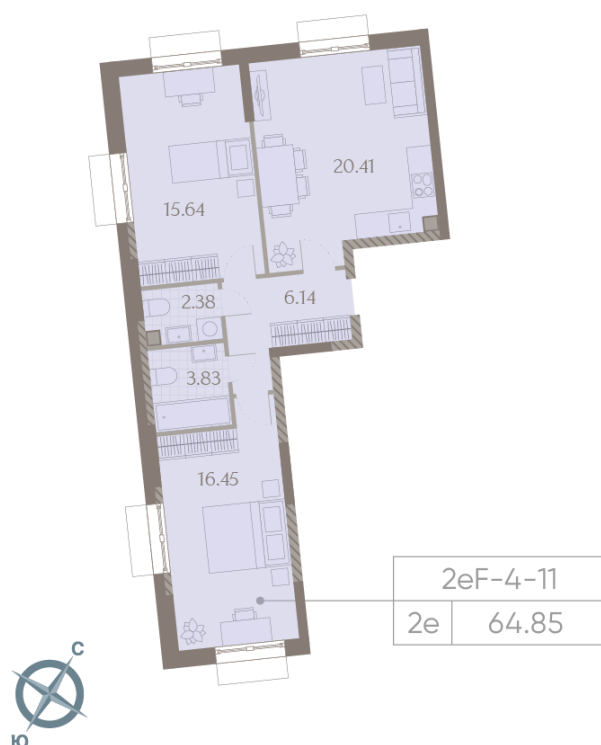

Жилой комплекс «ДМИТРОВСКОЕ НЕБО», Очередь 1, Этап 2

Адрес: Западное Дегунино район, Ильменский проезд, вл. 4

Станция метро: Верхние Лихоборы, Селигерская

2-комнатная евро квартира №143

Спецпредложение:	24 511 224 руб	Подъезд:	4
Базовая цена:	31 536 749 руб	Этаж:	11
Количество комнат	2	Всего этажей	23
Общая площадь	64.9 м²	Тип планировки:	2eF-4-11
		Отделка:	с отделкой
		Меблировка:	с меблировкой

Европланировка