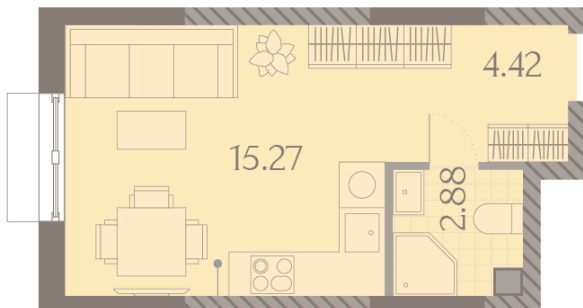

Количество комнат 1

Общая площадь 22.6 м²

Подъезд: 17

Этаж: 7

Всего этажей 23

Тип планировки: StB-110-2-7

Отделка: без отделки

StB-110-2-7	
St	22.57