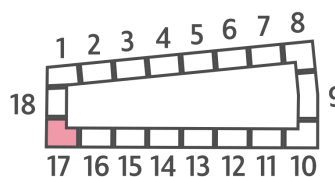

Количество комнат 1

Общая площадь 22.6 м²

Подъезд: 17

Этаж: 7

Всего этажей 23

Тип планировки: StB-110-2-7

Отделка: без отделки

StB-110-2-7	
St	22.57