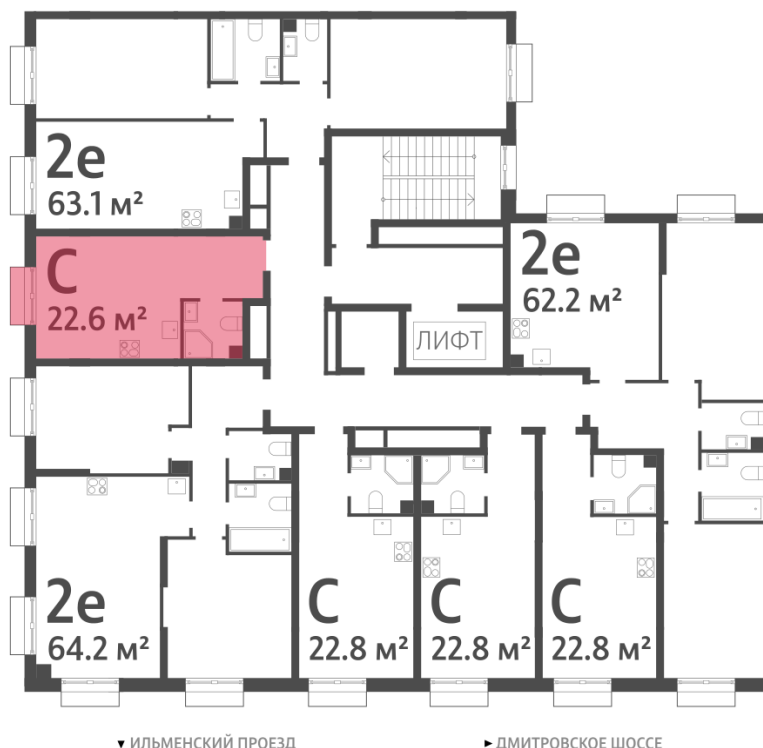

Жилой комплекс «ДМИТРОВСКОЕ НЕБО», Очередь 1, Этап 2

▲ м СЕЛИГЕРСКАЯ (13 мин. пешком)   ▼ м ВЕРХНИЕ ЛИХОБОРЫ (10 мин. пешком)   ДВОР

Информация действительна на 15.12.2024

* Данное предложение не является публичной офертой