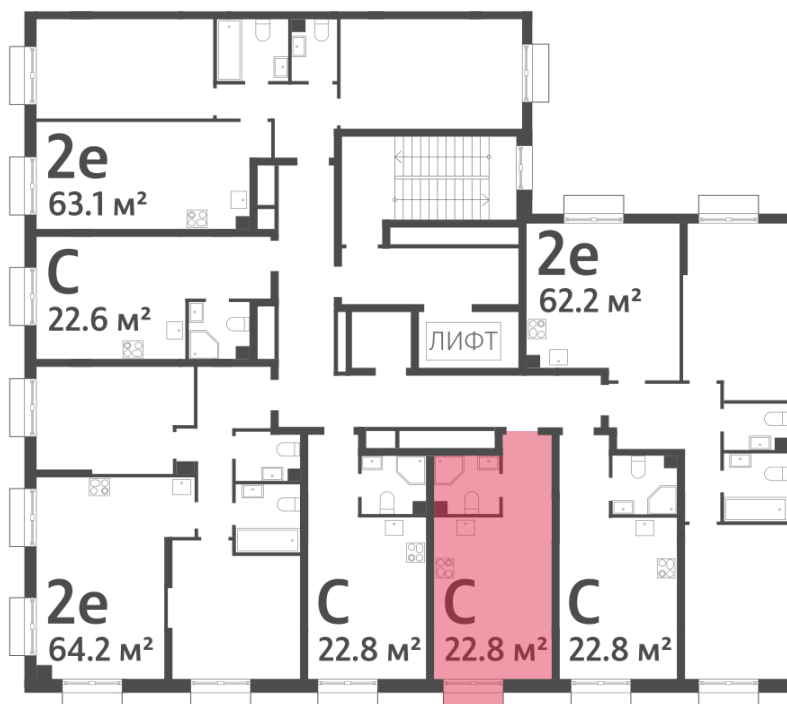

▲ м СЕЛИГЕРСКАЯ (13 мин. пешком)

▼ м ВЕРХНИЕ ЛИХОБОРЫ (10 мин. пешком)

ДВОР

▼ ИЛЬМЕНСКИЙ ПРОЕЗД

► ДМИТРОВСКОЕ ШОССЕ