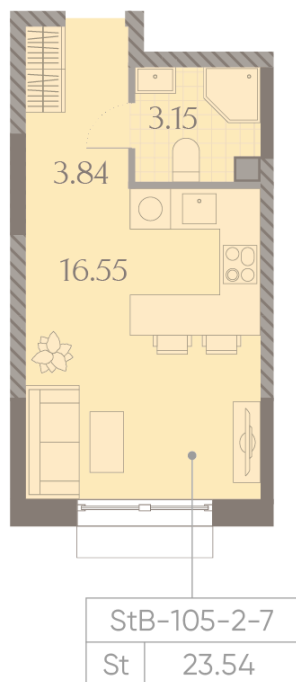

Жилой комплекс «ДМИТРОВСКОЕ НЕБО», Очередь 1, Этап 2

Адрес: Западное Дегунино район, Ильменский проезд, вл. 4

Станция метро: Верхние Лихоборы, Селигерская

Студия №1036

Спецпредложение:	12 748 487 руб	Подъезд:	16
Базовая цена:	14 735 992 руб	Этаж:	7
Количество комнат	1	Всего этажей	23
Общая площадь	23.5 м²	Тип планировки:	StB-105-2-7
		Отделка:	без отделки

Видовая

Информация действительна на 12.12.2024

* Данное предложение не является публичной офертой