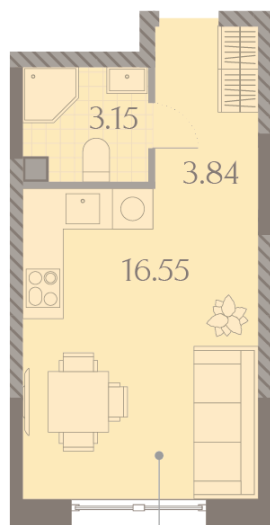

Жилой комплекс «ДМИТРОВСКОЕ НЕБО», Очередь 1, Этап 2

Адрес: Западное Дегунино район, Ильменский проезд, вл. 4

Станция метро: Верхние Лихоборы, Селигерская

Студия №1035

Спецпредложение:	12 826 522 руб	Подъезд:	16
Базовая цена:	14 826 221 руб	Этаж:	7
Количество комнат	1	Всего этажей	23
Общая площадь	23.5 м²	Тип планировки:	StB-104-2-7
		Отделка:	без отделки

Видовая

StB-104-2-7	
St	23.54