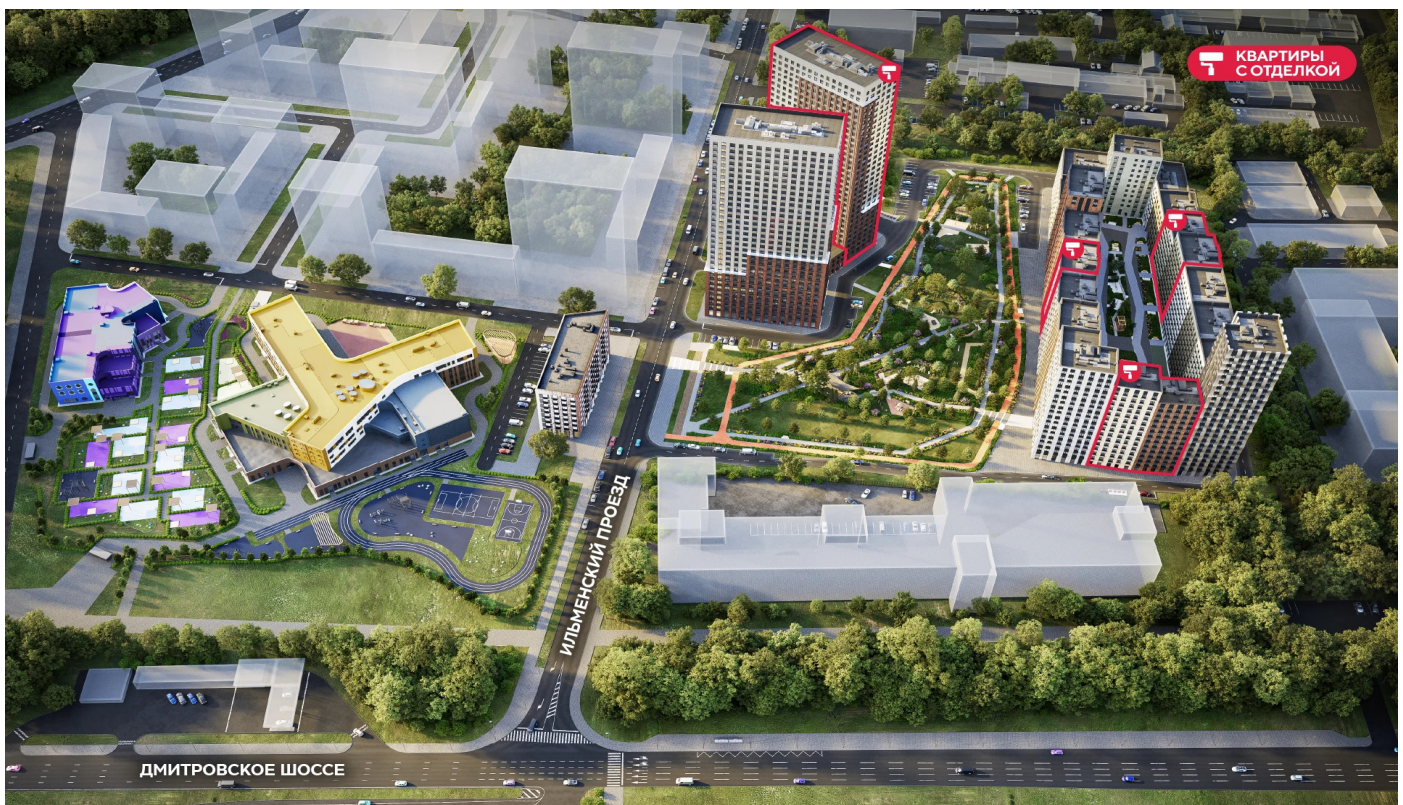

Жилой комплекс «ДМИТРОВСКОЕ НЕБО», Очередь 1, Этап 2

Адрес: Западное Дегунино район, Ильменский проезд, вл. 4

Станция метро: Верхние Лихоборы, Селигерская

Студия №1035

Спецпредложение:	12 826 522 руб	Подъезд:	16
Базовая цена:	14 826 221 руб	Этаж:	7
Количество комнат	1	Всего этажей	23
Общая площадь	23.5 м ²	Тип планировки:	StB-104-2-7
		Отделка:	без отделки

Видовая

StB-104-2-7	
St	23.54

Жилой комплекс «ДМИТРОВСКОЕ НЕБО», Очередь 1, Этап 2

▲ м СЕЛИГЕРСКАЯ (13 мин. пешком)

ДВОР

▼ м ВЕРХНИЕ ЛИХОБОРЫ (10 мин. пешком)

▼ ИЛЬМЕНСКИЙ ПРОЕЗД

► ДМИТРОВСКОЕ ШОССЕ