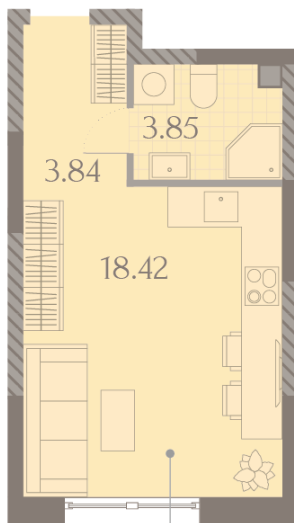

Жилой комплекс «ДМИТРОВСКОЕ НЕБО», Очередь 1, Этап 2

Адрес: Западное Дегунино район, Ильменский проезд, вл. 4

Станция метро: Верхние Лихоборы, Селигерская

Студия №1034

Спецпредложение:	14 276 869 руб	Подъезд:	16
Базовая цена:	16 503 399 руб	Этаж:	7
Количество комнат	1	Всего этажей	23
Общая площадь	26.1 м²	Тип планировки:	StB-103-2-7
		Отделка:	без отделки

Видовая

StB-103-2-7	
St	26.11