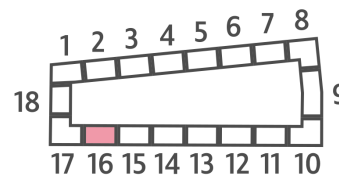

Жилой комплекс «ДМИТРОВСКОЕ НЕБО», Очередь 1, Этап 2

Адрес: Западное Дегунино район, Ильменский проезд, вл. 4

Станция метро: Верхние Лихоборы, Селигерская

Студия №1034

Спецпредложение:	14 276 869 руб	Подъезд:	16
Базовая цена:	16 503 399 руб	Этаж:	7
Количество комнат	1	Всего этажей	23
Общая площадь	26.1 м²	Тип планировки:	StB-103-2-7
		Отделка:	без отделки

Видовая

StB-103-2-7	
St	26.11