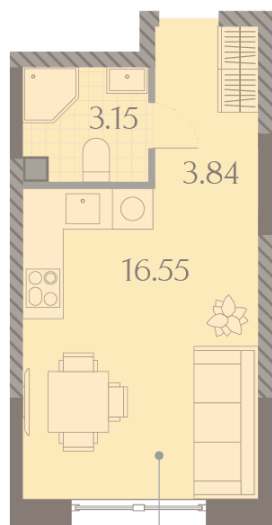

Жилой комплекс «ДМИТРОВСКОЕ НЕБО», Очередь 1, Этап 2

Адрес: Западное Дегунино район, Ильменский проезд, вл. 4

Станция метро: Верхние Лихоборы, Селигерская

Студия №1029

Спецпредложение:	9 078 977 руб	Подъезд:	16
Базовая цена:	13 052 294 руб	Этаж:	6
Количество комнат	1	Всего этажей	23
Общая площадь	23.5 м²	Тип планировки:	StB-104-2-7
		Отделка:	без отделки

Видовая

StB-104-2-7	
St	23.54