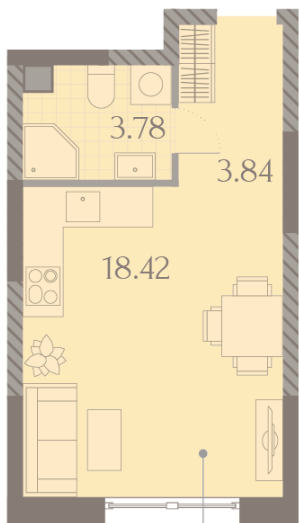

Жилой комплекс «ДМИТРОВСКОЕ НЕБО», Очередь 1, Этап 2

Адрес: Западное Дегунино район, Ильменский проезд, вл. 4

Станция метро: Верхние Лихоборы, Селигерская

Студия №1025

Спецпредложение:	9 924 130 руб	Подъезд:	16
Базовая цена:	14 268 956 руб	Этаж:	5
Количество комнат	1	Всего этажей	23
Общая площадь	26.0 м²	Тип планировки:	StB-106-2-7
		Отделка:	без отделки

Видовая

StB-106-2-7	
St	26.04

Информация действительна на 11.12.2024

* Данное предложение не является публичной офертой