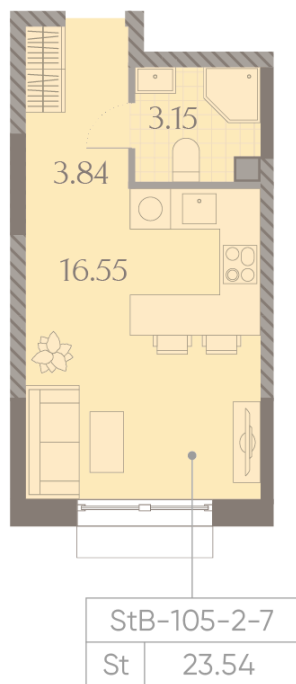

Жилой комплекс «ДМИТРОВСКОЕ НЕБО», Очередь 1, Этап 2

Адрес: Западное Дегунино район, Ильменский проезд, вл. 4

Станция метро: Верхние Лихоборы, Селигерская

Студия №1024

Спецпредложение:	9 064 571 руб	Подъезд:	16
Базовая цена:	13 031 555 руб	Этаж:	5
Количество комнат	1	Всего этажей	23
Общая площадь	23.5 м²	Тип планировки:	StB-105-2-7
		Отделка:	без отделки

Видовая