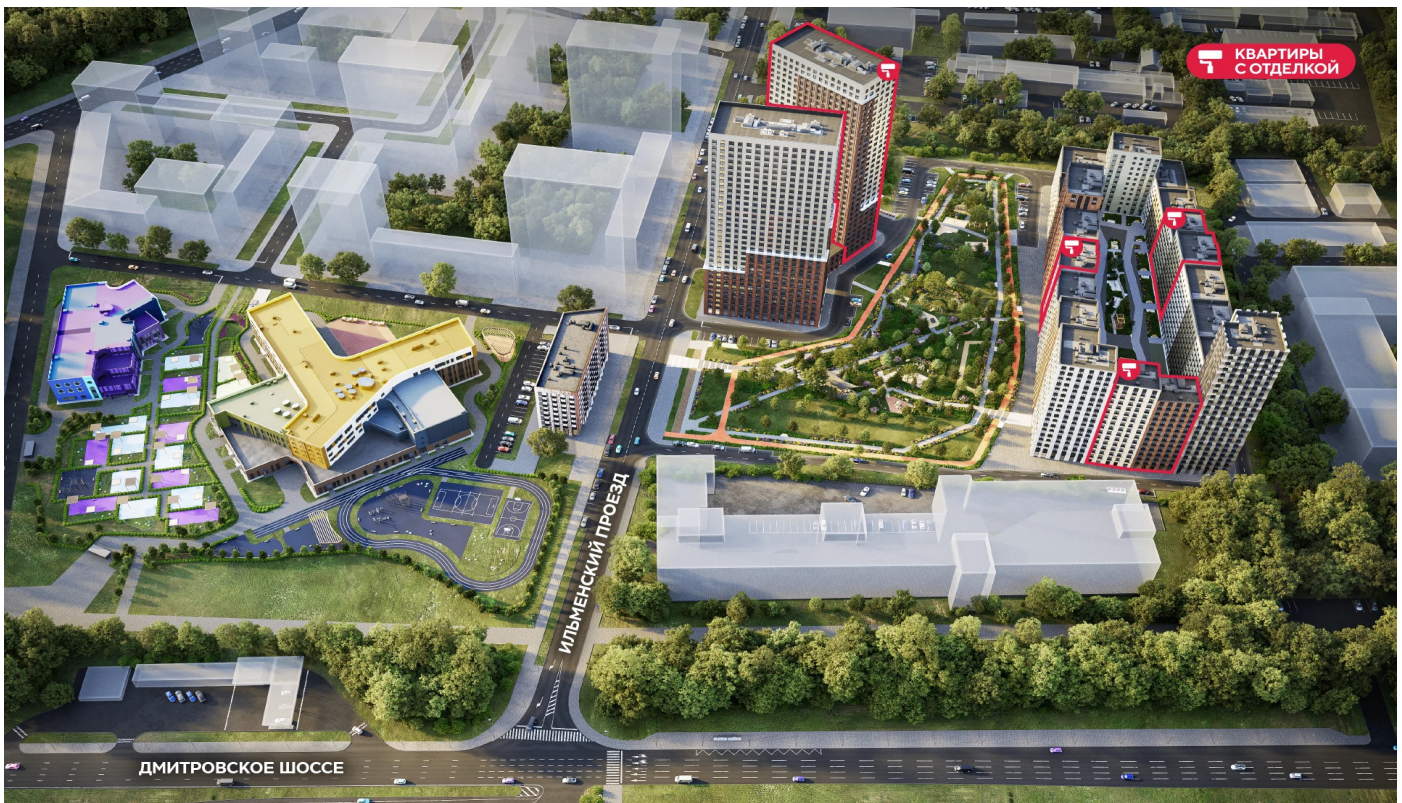

Жилой комплекс «ДМИТРОВСКОЕ НЕБО», Очередь 1, Этап 2

Адрес: Западное Дегунино район, Ильменский проезд, вл. 4

Станция метро: Верхние Лихоборы, Селигерская

Студия №1024

Спецпредложение:	9 064 571 руб	Подъезд:	16
Базовая цена:	13 031 555 руб	Этаж:	5
Количество комнат	1	Всего этажей	23
Общая площадь	23.5 м ²	Тип планировки:	StB-105-2-7
		Отделка:	без отделки

Видовая

Жилой комплекс «ДМИТРОВСКОЕ НЕБО», Очередь 1, Этап 2

▲ м СЕЛИГЕРСКАЯ (13 мин. пешком)

ДВОР

▼ м ВЕРХНИЕ ЛИХОБОРЫ (10 мин. пешком)

▼ ИЛЬМЕНСКИЙ ПРОЕЗД

► ДМИТРОВСКОЕ ШОССЕ

Информация действительна на 14.12.2024