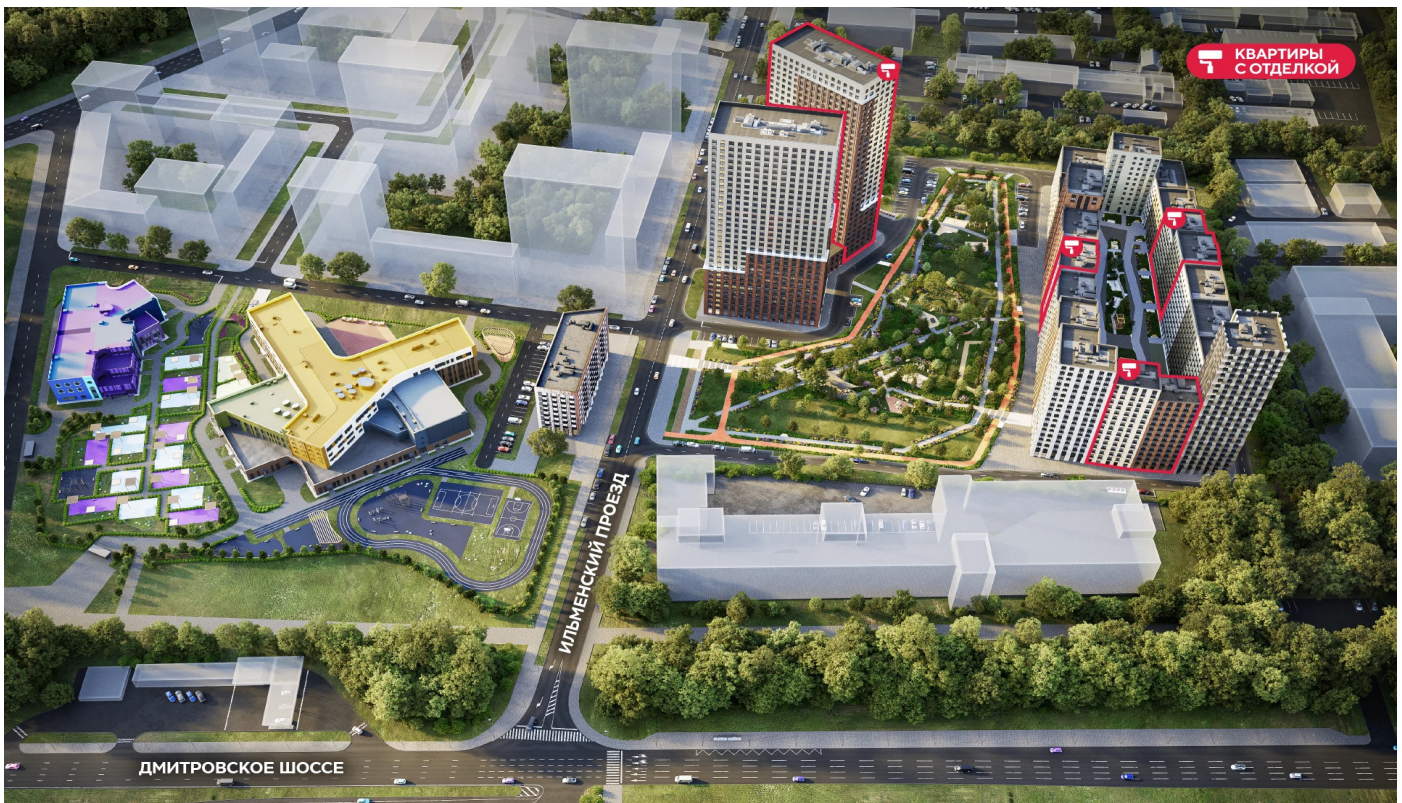

## Жилой комплекс «ДМИТРОВСКОЕ НЕБО», Очередь 1, Этап 2

Адрес: Западное Дегунино район, Ильменский проезд, вл. 4

Станция метро: Верхние Лихоборы, Селигерская

# Жилой комплекс «ДМИТРОВСКОЕ НЕБО», Очередь 1, Этап 2

▲ м СЕЛИГЕРСКАЯ (13 мин. пешком)

ДВОР

▼ м ВЕРХНИЕ ЛИХОБОРЫ (10 мин. пешком)

▼ ИЛЬМЕНСКИЙ ПРОЕЗД

► ДМИТРОВСКОЕ ШОССЕ

Информация действительна на 15.12.2024