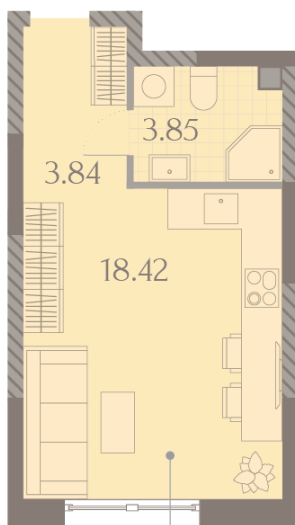

Жилой комплекс «ДМИТРОВСКОЕ НЕБО», Очередь 1, Этап 2

Адрес: Западное Дегунино район, Ильменский проезд, вл. 4

Станция метро: Верхние Лихоборы, Селигерская

Студия №1022

Спецпредложение:	10 049 791 руб	Подъезд:	16
Базовая цена:	14 449 848 руб	Этаж:	5
Количество комнат	1	Всего этажей	23
Общая площадь	26.1 м²	Тип планировки:	StB-103-2-7
		Отделка:	без отделки

Видовая

StB-103-2-7	
St	26.11