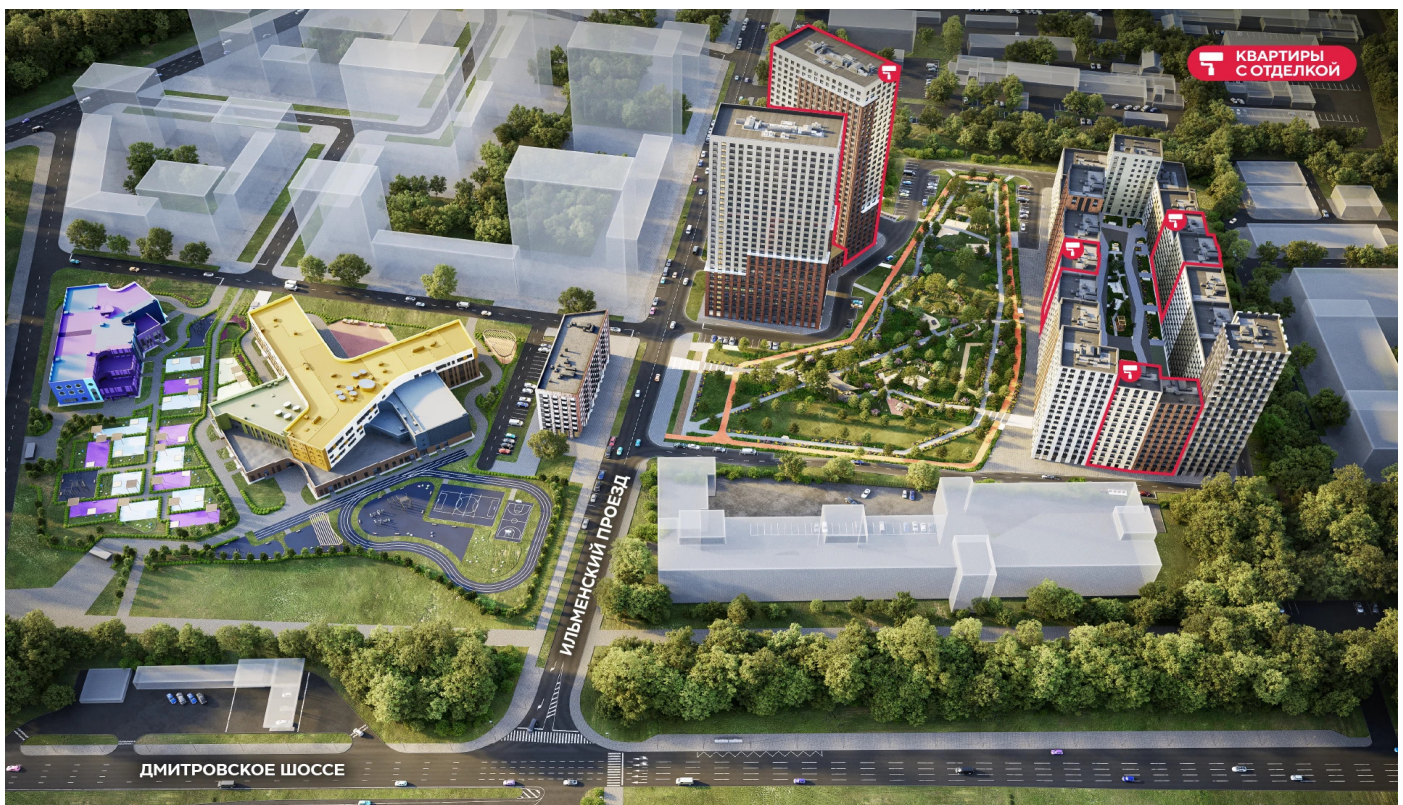

Жилой комплекс «ДМИТРОВСКОЕ НЕБО», Очередь 1, Этап 2

Адрес: Западное Дегунино район, Ильменский проезд, вл. 4

Станция метро: Верхние Лихоборы, Селигерская

Студия №1000

Спецпредложение:	12 633 847 руб	Подъезд:	15
Базовая цена:	14 603 415 руб	Этаж:	15
Количество комнат	1	Всего этажей	23
Общая площадь	23.5 м ²	Тип планировки:	StB-101-15
		Отделка:	без отделки

Видовая

StB-101-15	
St	23.54

Жилой комплекс «ДМИТРОВСКОЕ НЕБО», Очередь 1, Этап 2

▲ м СЕЛИГЕРСКАЯ (13 мин. пешком) ДВОР ▼ м ВЕРХНИЕ ЛИХОБОРЫ (10 мин. пешком)

▼ ИЛЬМЕНСКИЙ ПРОЕЗД ► ДМИТРОВСКОЕ ШОССЕ

Информация действительна на 11.12.2024