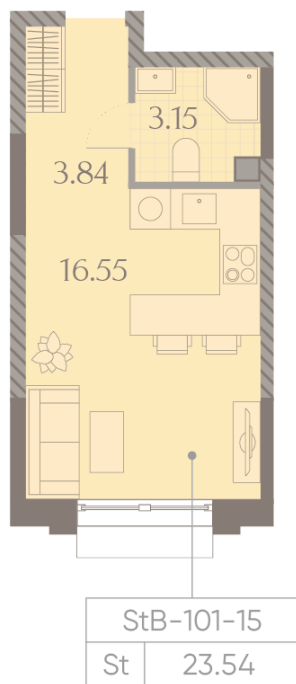

Жилой комплекс «ДМИТРОВСКОЕ НЕБО», Очередь 1, Этап 2

Адрес: Западное Дегунино район, Ильменский проезд, вл. 4

Станция метро: Верхние Лихоборы, Селигерская

Студия №1000

Спецпредложение:	12 633 847 руб	Подъезд:	15
Базовая цена:	14 603 415 руб	Этаж:	15
Количество комнат	1	Всего этажей	23
Общая площадь	23.5 м²	Тип планировки:	StB-101-15
		Отделка:	без отделки

Видовая

StB-101-15	
St	23.54