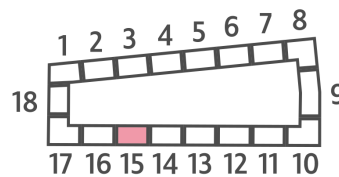

Жилой комплекс «ДМИТРОВСКОЕ НЕБО», Очередь 1, Этап 2

Адрес: Западное Дегунино район, Ильменский проезд, вл. 4

Станция метро: Верхние Лихоборы, Селигерская

Студия №995

Спецпредложение:	9 918 719 руб	Подъезд:	15
Базовая цена:	14 261 151 руб	Этаж:	14
Количество комнат	1	Всего этажей	23
Общая площадь	26.1 м²	Тип планировки:	StB-102-9-14
		Отделка:	без отделки

Видовая