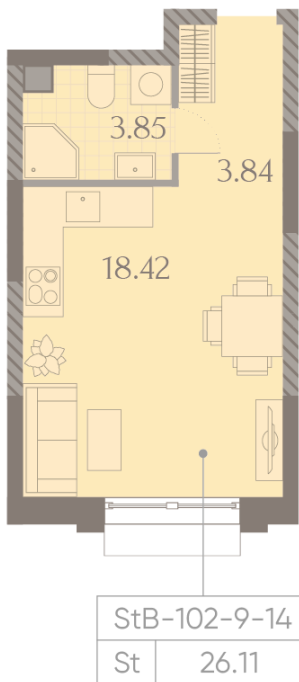

### Студия №995

<b>Спецпредложение:</b>	<b>9 918 719 руб</b>	Подъезд:	15
Базовая цена:	14 261 151 руб	Этаж:	14
Количество комнат	1	Всего этажей	23
Общая площадь	26.1 м <sup>2</sup>	Тип планировки:	StB-102-9-14
		Отделка:	без отделки

#### Видовая