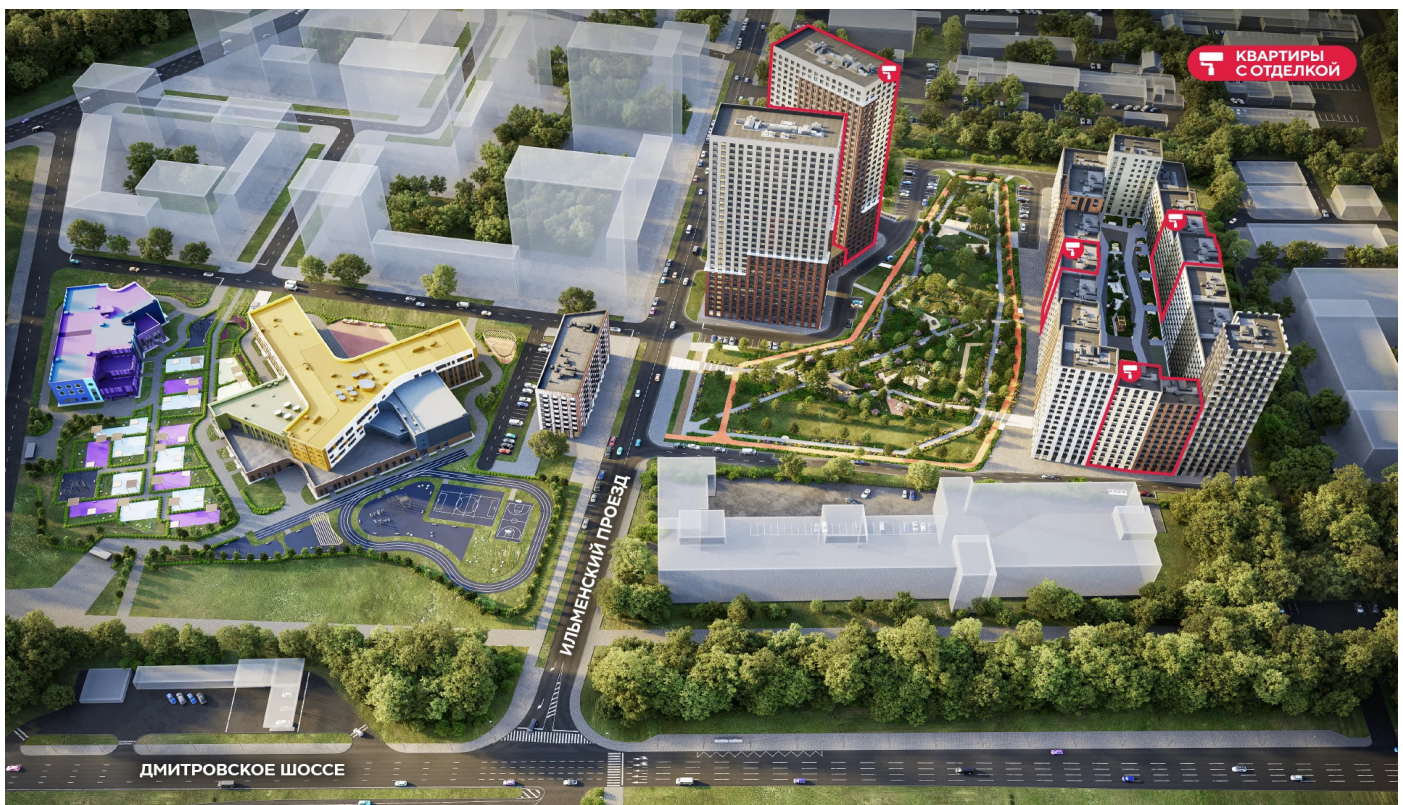

Жилой комплекс «ДМИТРОВСКОЕ НЕБО», Очередь 1, Этап 2

Адрес: Западное Дегунино район, Ильменский проезд, вл. 4

Станция метро: Верхние Лихоборы, Селигерская

Студия №987

Спецпредложение:	8 996 446 руб	Подъезд:	15
Базовая цена:	12 933 464 руб	Этаж:	13
Количество комнат	1	Всего этажей	23
Общая площадь	23.5 м ²	Тип планировки:	StB-100-9-14
		Отделка:	без отделки

Видовая

Жилой комплекс «ДМИТРОВСКОЕ НЕБО», Очередь 1, Этап 2

▲ м СЕЛИГЕРСКАЯ (13 мин. пешком) ДВОР ▼ м ВЕРХНИЕ ЛИХОБОРЫ (10 мин. пешком)

▼ ИЛЬМЕНСКИЙ ПРОЕЗД

► ДМИТРОВСКОЕ ШОССЕ

Информация действительна на 15.12.2024