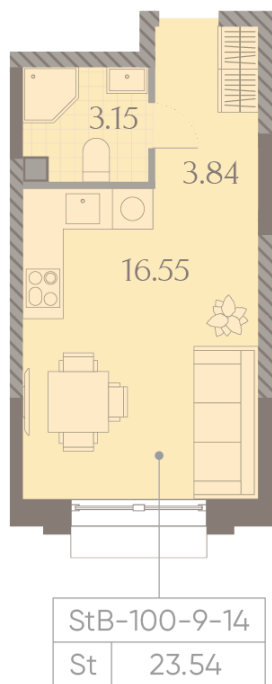

Жилой комплекс «ДМИТРОВСКОЕ НЕБО», Очередь 1, Этап 2

Адрес: Западное Дегунино район, Ильменский проезд, вл. 4

Станция метро: Верхние Лихоборы, Селигерская

Студия №987

Спецпредложение:	8 996 446 руб	Подъезд:	15
Базовая цена:	12 933 464 руб	Этаж:	13
Количество комнат	1	Всего этажей	23
Общая площадь	23.5 м²	Тип планировки:	StB-100-9-14
		Отделка:	без отделки

Видовая