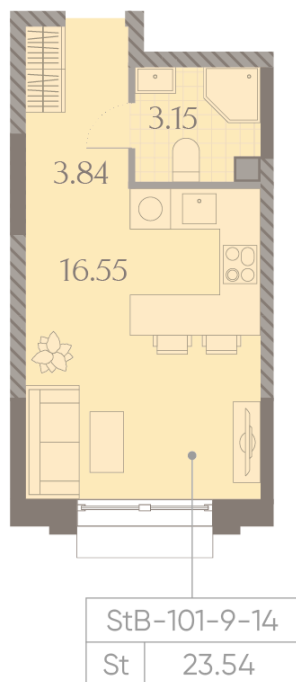

Жилой комплекс «ДМИТРОВСКОЕ НЕБО», Очередь 1, Этап 2

Адрес: Западное Дегунино район, Ильменский проезд, вл. 4

Станция метро: Верхние Лихоборы, Селигерская

Студия №982

Спецпредложение:	8 953 980 руб	Подъезд:	15
Базовая цена:	12 872 331 руб	Этаж:	12
Количество комнат	1	Всего этажей	23
Общая площадь	23.5 м²	Тип планировки:	StB-101-9-14
		Отделка:	без отделки

Видовая