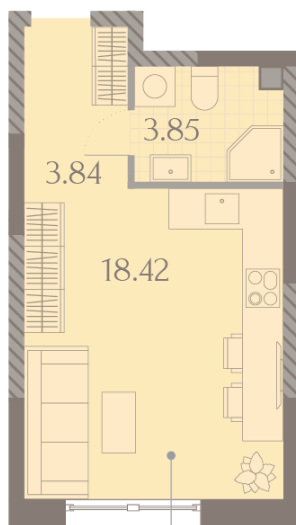

Жилой комплекс «ДМИТРОВСКОЕ НЕБО», Очередь 1, Этап 2

Адрес: Западное Дегунино район, Ильменский проезд, вл. 4

Станция метро: Верхние Лихоборы, Селигерская

Студия №962

Спецпредложение:	9 885 428 руб	Подъезд:	15
Базовая цена:	14 213 239 руб	Этаж:	9
Количество комнат	1	Всего этажей	23
Общая площадь	26.1 м²	Тип планировки:	StB-99-9-14
		Отделка:	без отделки

Видовая

StB-99-9-14	
St	26.11

Информация действительна на 15.12.2024

* Данное предложение не является публичной офертой