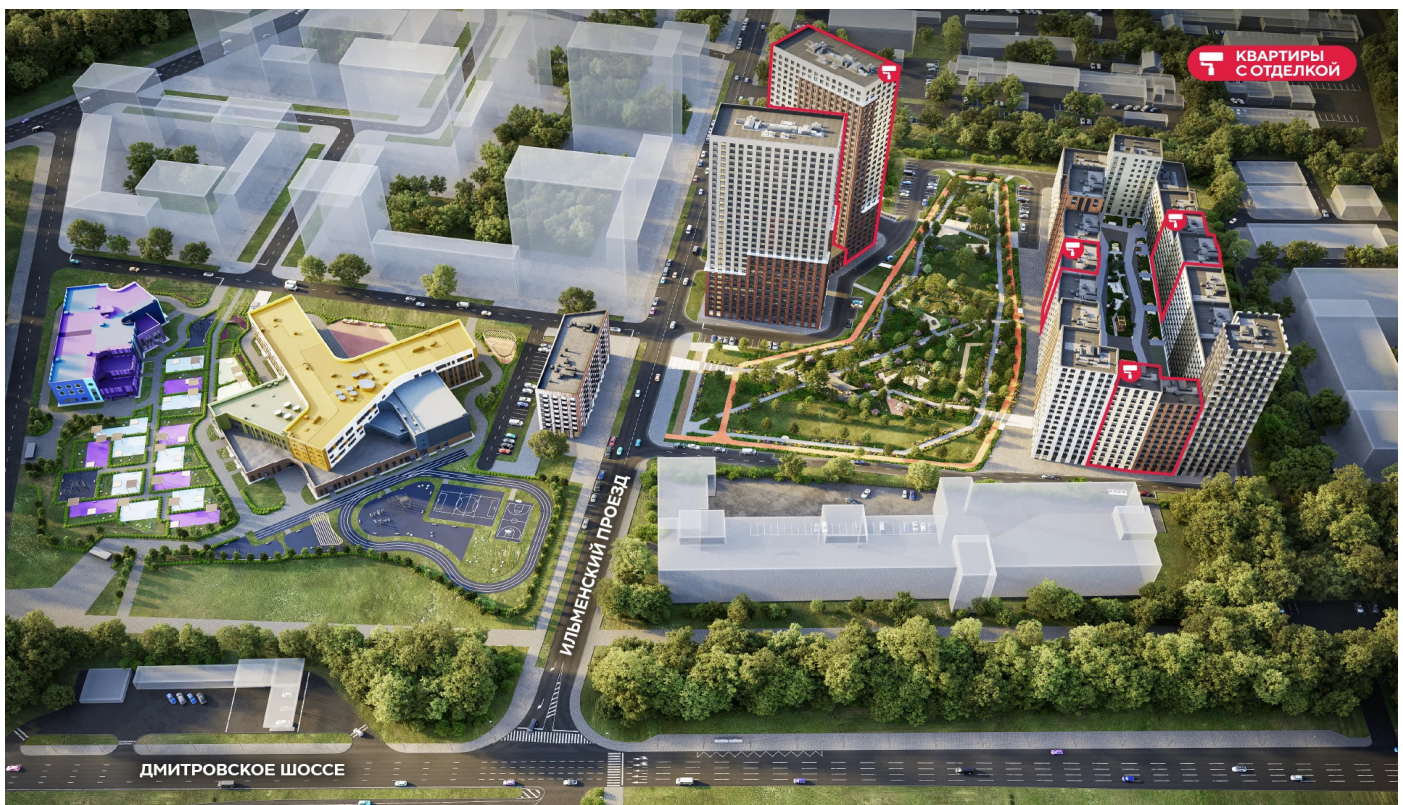

## Жилой комплекс «ДМИТРОВСКОЕ НЕБО», Очередь 1, Этап 2

Адрес: Западное Дегунино район, Ильменский проезд, вл. 4

Станция метро: Верхние Лихоборы, Селигерская

#### Видовая

# Жилой комплекс «ДМИТРОВСКОЕ НЕБО», Очередь 1, Этап 2

▲ м СЕЛИГЕРСКАЯ (13 мин. пешком)    ДВОР    ▼ м ВЕРХНИЕ ЛИХОБОРЫ (10 мин. пешком)

▼ ИЛЬМЕНСКИЙ ПРОЕЗД

► ДМИТРОВСКОЕ ШОССЕ

Информация действительна на 12.12.2024