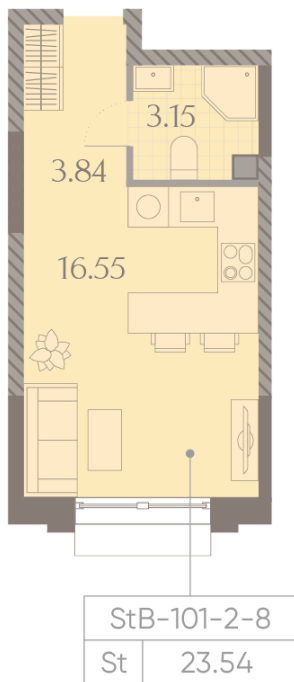

### Студия №958

<b>Спецпредложение:</b>	<b>8 704 409 руб</b>	Подъезд:	15
Базовая цена:	12 513 063 руб	Этаж:	8
Количество комнат	1	Всего этажей	23
Общая площадь	23.5 м <sup>2</sup>	Тип планировки:	StB-101-2-8
		Отделка:	без отделки

#### Видовая