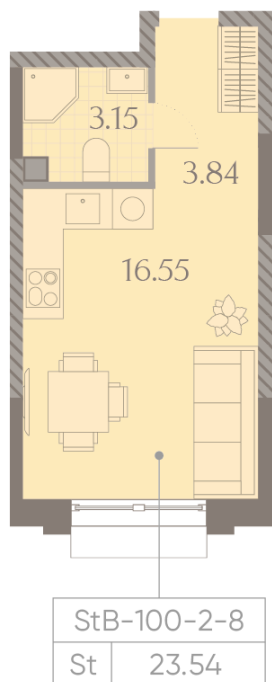

Жилой комплекс «ДМИТРОВСКОЕ НЕБО», Очередь 1, Этап 2

Адрес: Западное Дегунино район, Ильменский проезд, вл. 4

Станция метро: Верхние Лихоборы, Селигерская

Студия №957

Спецпредложение:	8 706 104 руб	Подъезд:	15
Базовая цена:	12 515 488 руб	Этаж:	8
Количество комнат	1	Всего этажей	23
Общая площадь	23.5 м²	Тип планировки:	StB-100-2-8
		Отделка:	без отделки

Видовая