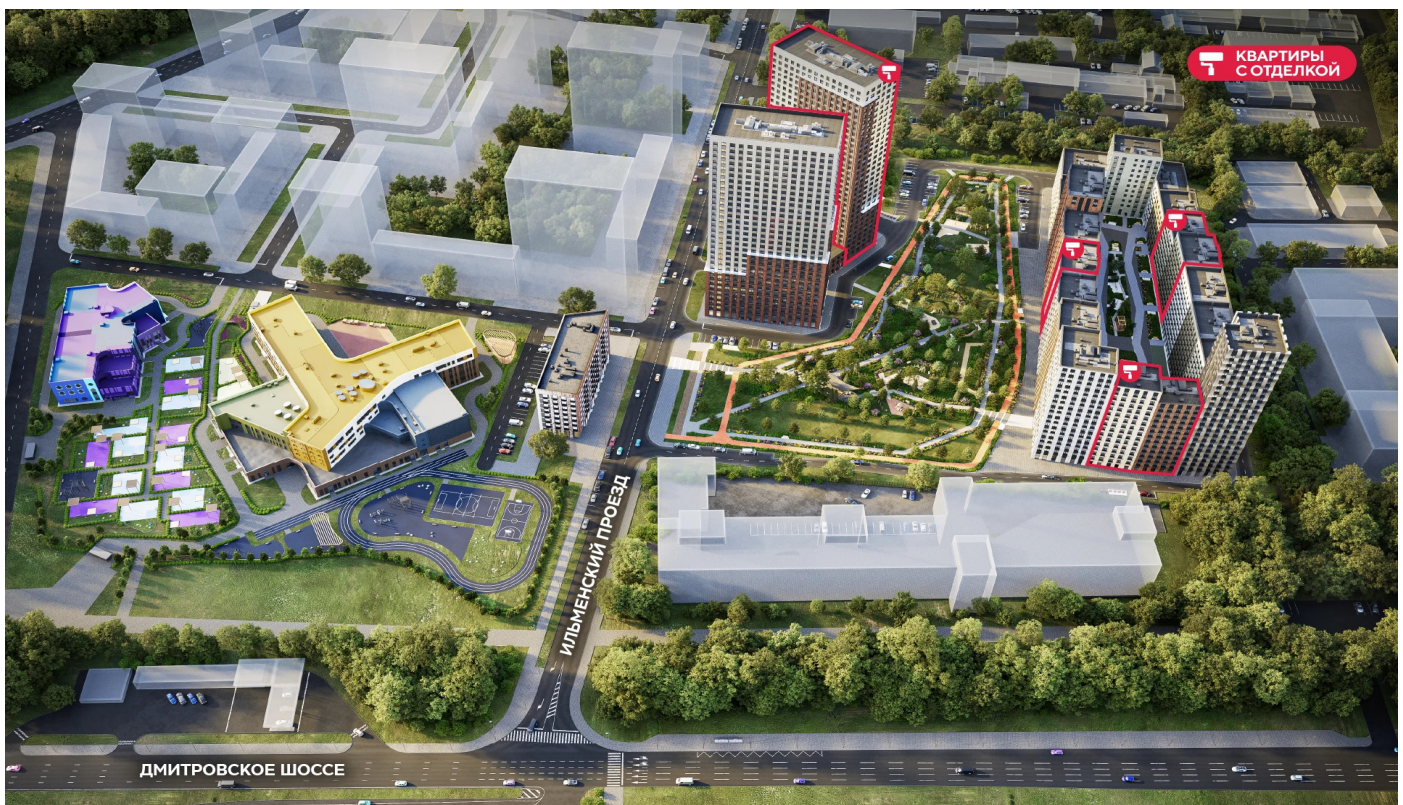

Жилой комплекс «ДМИТРОВСКОЕ НЕБО», Очередь 1, Этап 2

Адрес: Западное Дегунино район, Ильменский проезд, вл. 4

Станция метро: Верхние Лихоборы, Селигерская

Студия №951

Спецпредложение:	8 751 983 руб	Подъезд:	15
Базовая цена:	12 581 541 руб	Этаж:	7
Количество комнат	1	Всего этажей	23
Общая площадь	23.5 м ²	Тип планировки:	StB-100-2-8
		Отделка:	без отделки

Видовая

Жилой комплекс «ДМИТРОВСКОЕ НЕБО», Очередь 1, Этап 2

▲ м СЕЛИГЕРСКАЯ (13 мин. пешком)

ДВОР

▼ м ВЕРХНИЕ ЛИХОБОРЫ (10 мин. пешком)

▼ ИЛЬМЕНСКИЙ ПРОЕЗД

► ДМИТРОВСКОЕ ШОССЕ

Информация действительна на 15.12.2024