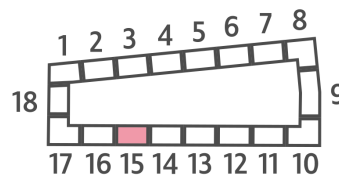

Жилой комплекс «ДМИТРОВСКОЕ НЕБО», Очередь 1, Этап 2

Адрес: Западное Дегунино район, Ильменский проезд, вл. 4

Станция метро: Верхние Лихоборы, Селигерская

Студия №951

Спецпредложение:	8 751 983 руб	Подъезд:	15
Базовая цена:	12 581 541 руб	Этаж:	7
Количество комнат	1	Всего этажей	23
Общая площадь	23.5 м²	Тип планировки:	StB-100-2-8
		Отделка:	без отделки

Видовая