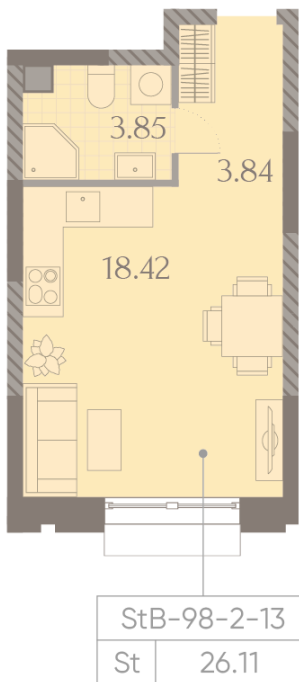

Количество комнат 1

Общая площадь 26.1 м²

Подъезд: 14

Этаж: 13

Всего этажей 23

Тип планировки: StB-98-2-13

Отделка: без отделки

Видовая