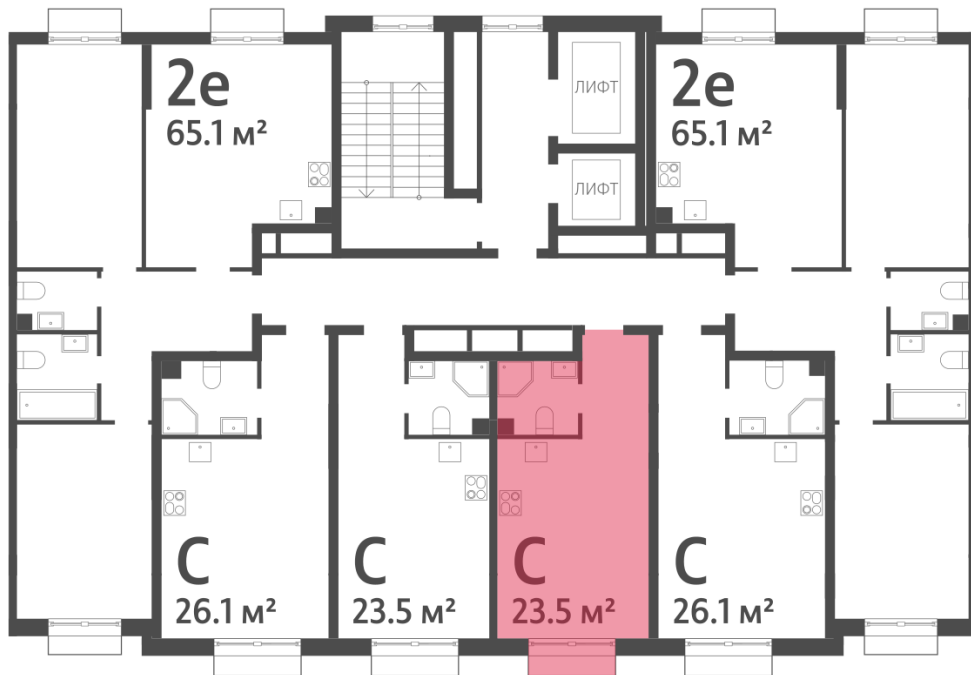

Жилой комплекс «ДМИТРОВСКОЕ НЕБО», Очередь 1, Этап 2

▲ м СЕЛИГЕРСКАЯ (13 мин. пешком)

ДВОР

▼ м ВЕРХНИЕ ЛИХОБОРЫ (10 мин. пешком)

▼ ИЛЬМЕНСКИЙ ПРОЕЗД

► ДМИТРОВСКОЕ ШОССЕ