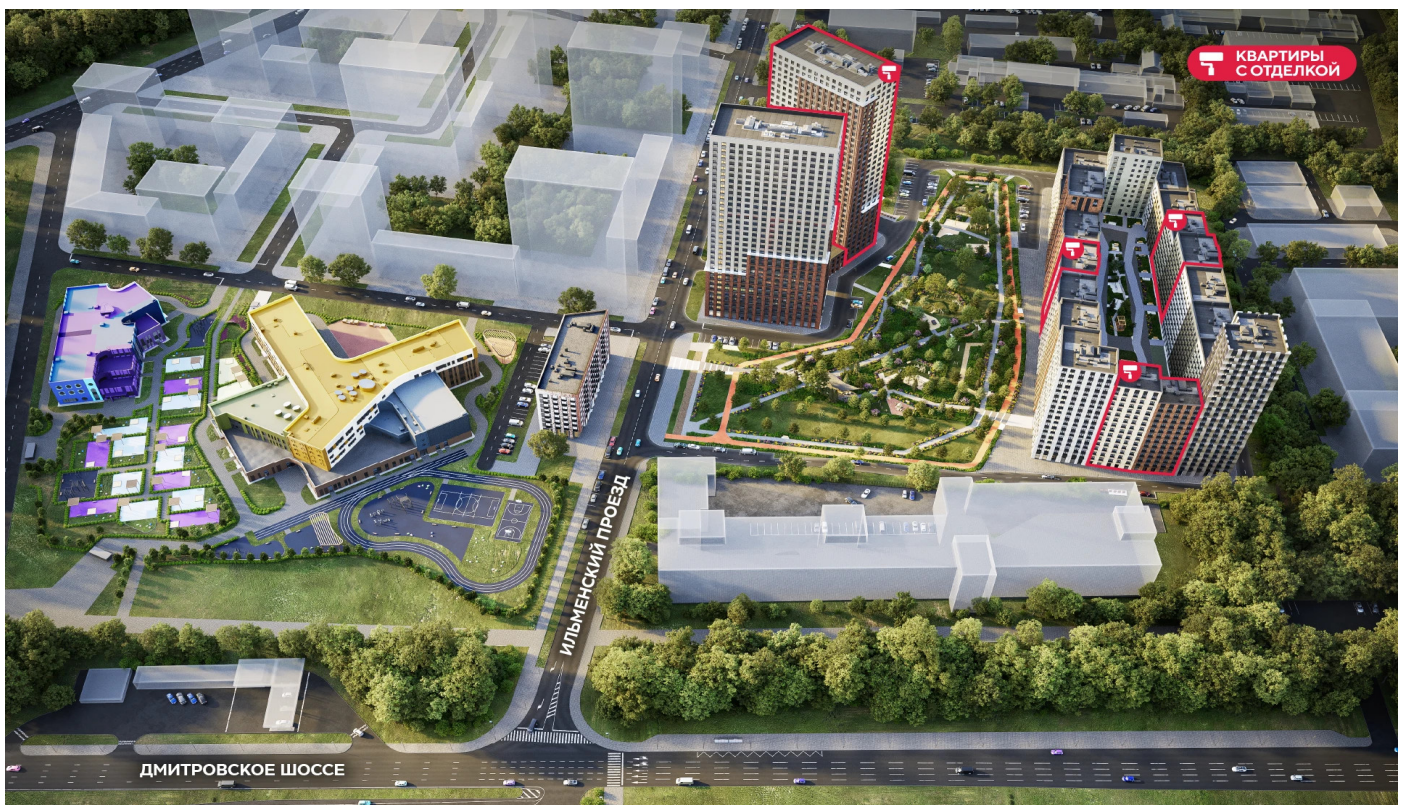

Жилой комплекс «ДМИТРОВСКОЕ НЕБО», Очередь 1, Этап 2

Адрес: Западное Дегунино район, Ильменский проезд, вл. 4

Станция метро: Верхние Лихоборы, Селигерская

Студия №915

Спецпредложение:	12 740 365 руб	Подъезд:	14
Базовая цена:	14 726 600 руб	Этаж:	13
Количество комнат	1	Всего этажей	23
Общая площадь	23.5 м ²	Тип планировки:	StB-96-2-13
		Отделка:	без отделки

Видовая

Жилой комплекс «ДМИТРОВСКОЕ НЕБО», Очередь 1, Этап 2

▲ м СЕЛИГЕРСКАЯ (13 мин. пешком)

ДВОР

▼ м ВЕРХНИЕ ЛИХОБОРЫ (10 мин. пешком)

▼ ИЛЬМЕНСКИЙ ПРОЕЗД

► ДМИТРОВСКОЕ ШОССЕ

Информация действительна на 15.12.2024