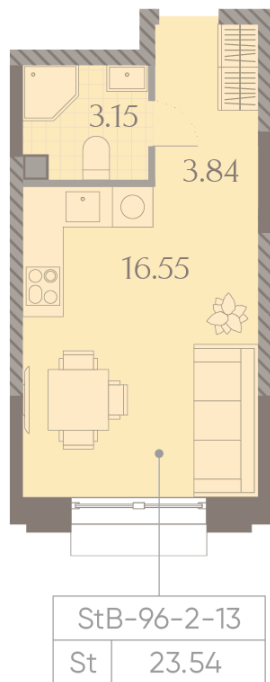

Жилой комплекс «ДМИТРОВСКОЕ НЕБО», Очередь 1, Этап 2

Адрес: Западное Дегунино район, Ильменский проезд, вл. 4

Станция метро: Верхние Лихоборы, Селигерская

Студия №915

Спецпредложение:	12 740 365 руб	Подъезд:	14
Базовая цена:	14 726 600 руб	Этаж:	13
Количество комнат	1	Всего этажей	23
Общая площадь	23.5 м²	Тип планировки:	StB-96-2-13
		Отделка:	без отделки

Видовая