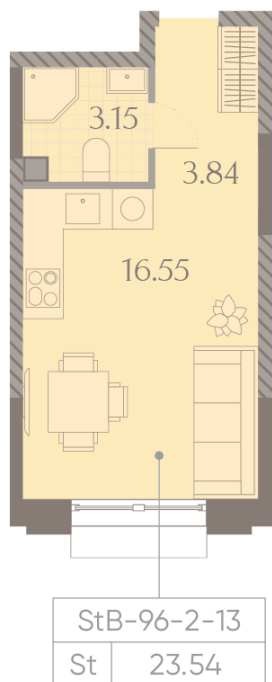

### Студия №903

<b>Спецпредложение:</b>	<b>8 973 353 руб</b>	Подъезд:	14
Базовая цена:	12 900 226 руб	Этаж:	11
Количество комнат	1	Всего этажей	23
Общая площадь	23.5 м <sup>2</sup>	Тип планировки:	StB-96-2-13
		Отделка:	без отделки

#### Видовая