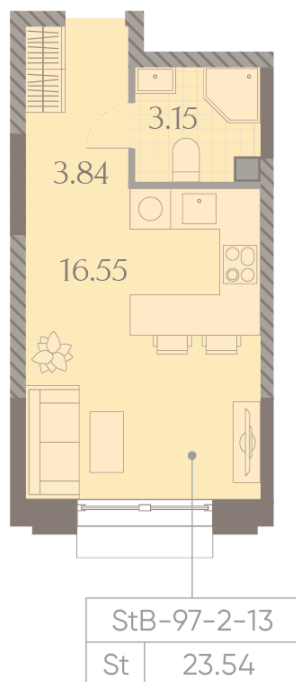

Жилой комплекс «ДМИТРОВСКОЕ НЕБО», Очередь 1, Этап 2

Адрес: Западное Дегунино район, Ильменский проезд, вл. 4

Станция метро: Верхние Лихоборы, Селигерская

Студия №898

Спецпредложение:	8 932 441 руб	Подъезд:	14
Базовая цена:	12 841 328 руб	Этаж:	10
Количество комнат	1	Всего этажей	23
Общая площадь	23.5 м²	Тип планировки:	StB-97-2-13
		Отделка:	без отделки

Видовая