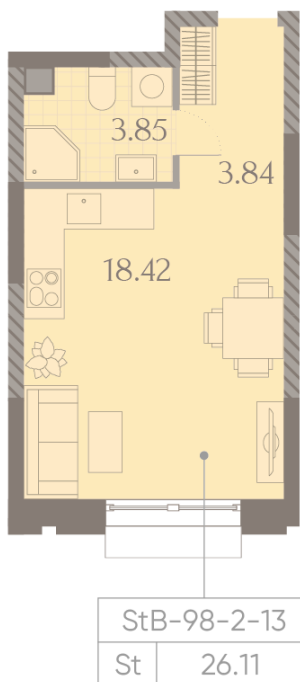

Жилой комплекс «ДМИТРОВСКОЕ НЕБО», Очередь 1, Этап 2

Адрес: Западное Дегунино район, Ильменский проезд, вл. 4

Станция метро: Верхние Лихоборы, Селигерская

Студия №893

Спецпредложение:	9 713 572 руб	Подъезд:	14
Базовая цена:	13 965 847 руб	Этаж:	9
Количество комнат	1	Всего этажей	23
Общая площадь	26.1 м²	Тип планировки:	StB-98-2-13
		Отделка:	без отделки

Видовая

Информация действительна на 12.12.2024

* Данное предложение не является публичной офертой