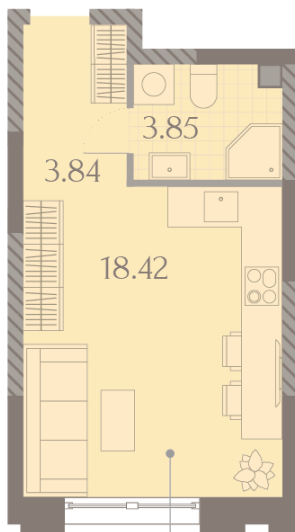

Жилой комплекс «ДМИТРОВСКОЕ НЕБО», Очередь 1, Этап 2

Адрес: Западное Дегунино район, Ильменский проезд, вл. 4

Станция метро: Верхние Лихоборы, Селигерская

Студия №884

Спецпредложение:	9 741 536 руб	Подъезд:	14
Базовая цена:	14 006 082 руб	Этаж:	8
Количество комнат	1	Всего этажей	23
Общая площадь	26.1 м²	Тип планировки:	StB-95-2-13
		Отделка:	без отделки

Видовая

StB-95-2-13	
St	26.11

Информация действительна на 15.12.2024

* Данное предложение не является публичной офертой