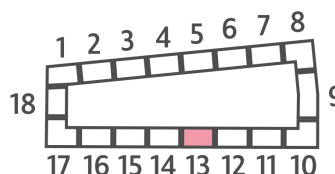

Жилой комплекс «ДМИТРОВСКОЕ НЕБО», Очередь 1, Этап 2

Адрес: Западное Дегунино район, Ильменский проезд, вл. 4

Станция метро: Верхние Лихоборы, Селигерская

Студия №845

Спецпредложение:	16 454 704 руб	Подъезд:	13
Базовая цена:	19 021 866 руб	Этаж:	13
Количество комнат	1	Всего этажей	23
Общая площадь	26.1 м²	Тип планировки:	StB-94-2-13
		Отделка:	с отделкой

Видовая