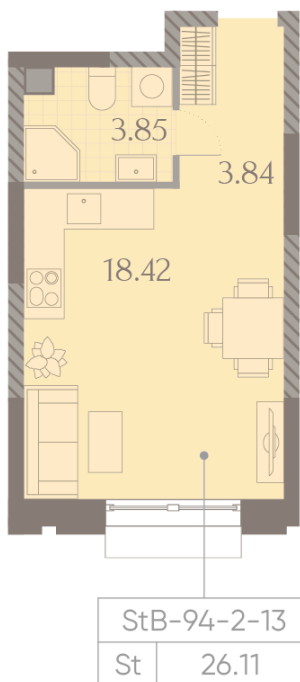

Жилой комплекс «ДМИТРОВСКОЕ НЕБО», Очередь 1, Этап 2

Адрес: Западное Дегунино район, Ильменский проезд, вл. 4

Станция метро: Верхние Лихоборы, Селигерская

Студия №845

Спецпредложение:	16 454 704 руб	Подъезд:	13
Базовая цена:	19 021 866 руб	Этаж:	13
Количество комнат	1	Всего этажей	23
Общая площадь	26.1 м²	Тип планировки:	StB-94-2-13
		Отделка:	с отделкой

Видовая