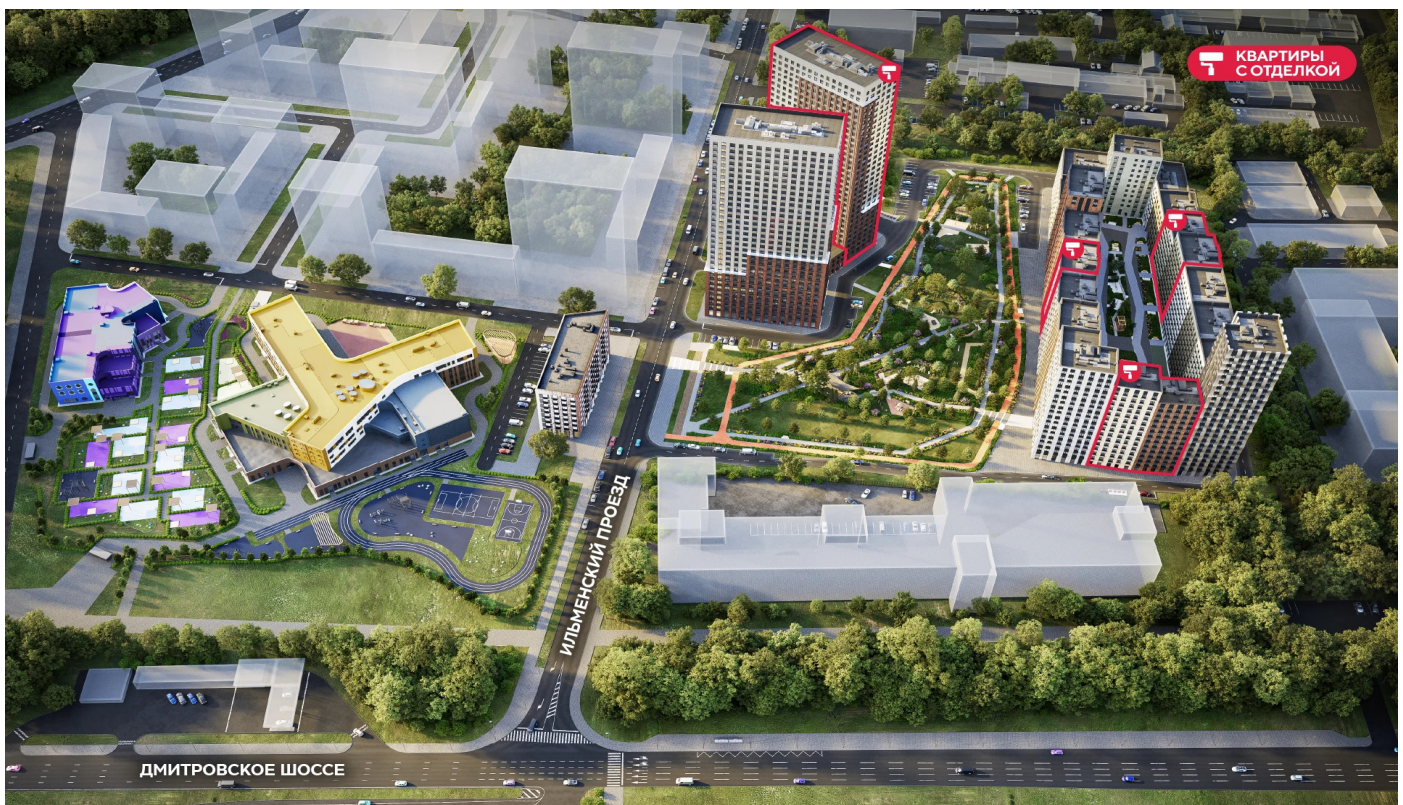

Жилой комплекс «ДМИТРОВСКОЕ НЕБО», Очередь 1, Этап 2

Адрес: Западное Дегунино район, Ильменский проезд, вл. 4

Станция метро: Верхние Лихоборы, Селигерская

Студия №845

Спецпредложение:	16 454 704 руб	Подъезд:	13
Базовая цена:	19 021 866 руб	Этаж:	13
Количество комнат	1	Всего этажей	23
Общая площадь	26.1 м ²	Тип планировки:	StB-94-2-13
		Отделка:	с отделкой

Видовая

Жилой комплекс «ДМИТРОВСКОЕ НЕБО», Очередь 1, Этап 2

▲ м СЕЛИГЕРСКАЯ (13 мин. пешком)

ДВОР

▼ м ВЕРХНИЕ ЛИХОБОРЫ (10 мин. пешком)

▼ ИЛЬМЕНСКИЙ ПРОЕЗД

► ДМИТРОВСКОЕ ШОССЕ

Информация действительна на 14.12.2024