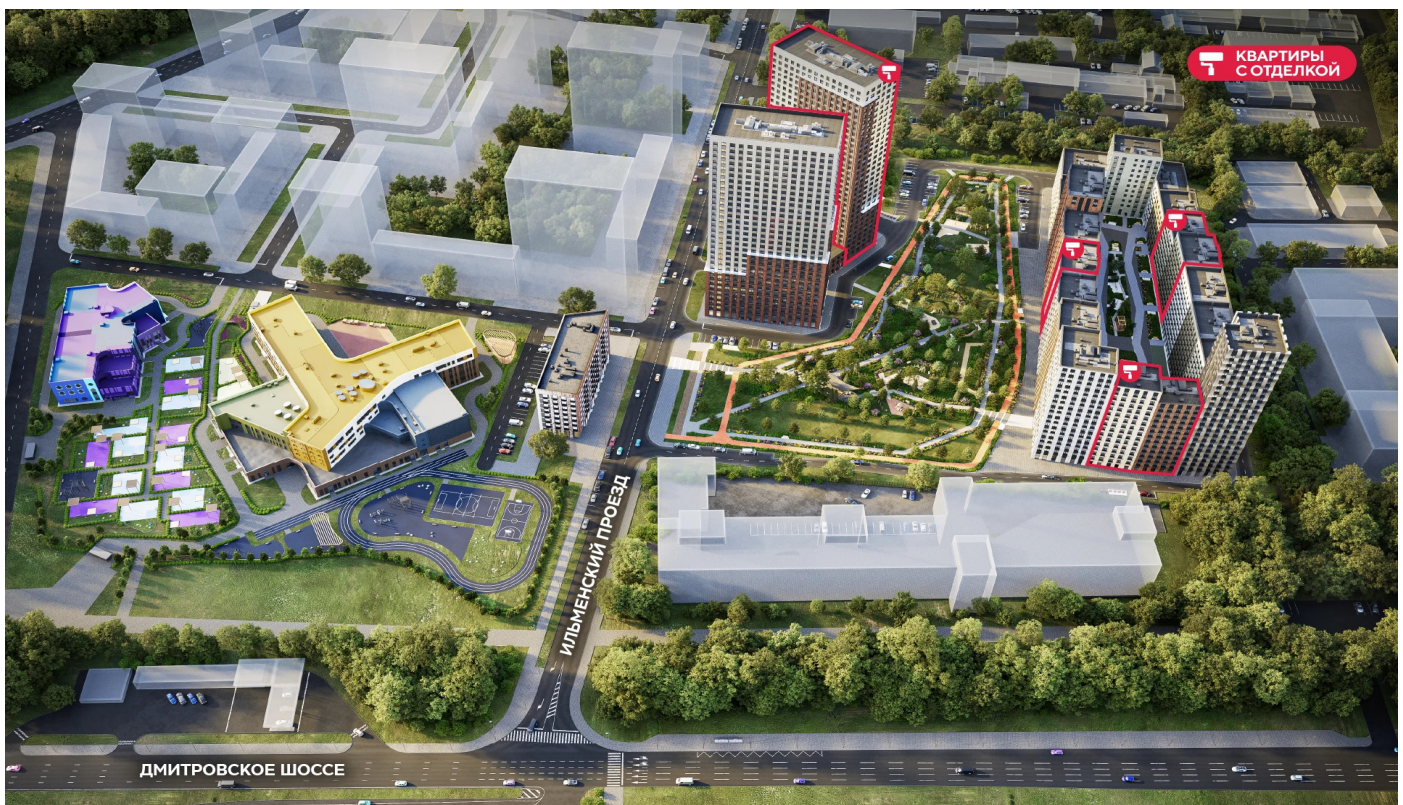

## Жилой комплекс «ДМИТРОВСКОЕ НЕБО», Очередь 1, Этап 2

Адрес: Западное Дегунино район, Ильменский проезд, вл. 4

Станция метро: Верхние Лихоборы, Селигерская

# Жилой комплекс «ДМИТРОВСКОЕ НЕБО», Очередь 1, Этап 2

▲ м СЕЛИГЕРСКАЯ (13 мин. пешком)

ДВОР

▼ м ВЕРХНИЕ ЛИХОБОРЫ (10 мин. пешком)

▼ ИЛЬМЕНСКИЙ ПРОЕЗД

► ДМИТРОВСКОЕ ШОССЕ

Информация действительна на 15.12.2024