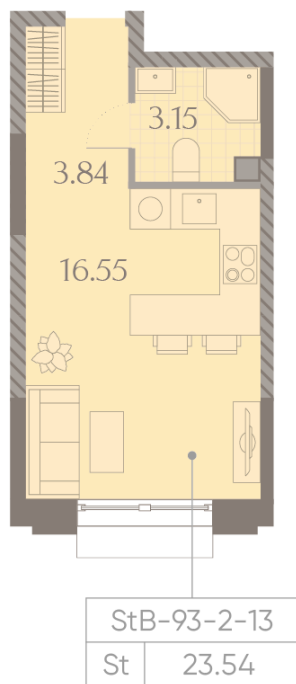

Жилой комплекс «ДМИТРОВСКОЕ НЕБО», Очередь 1, Этап 2

Адрес: Западное Дегунино район, Ильменский проезд, вл. 4

Станция метро: Верхние Лихоборы, Селигерская

Студия №844

Спецпредложение:	14 839 074 руб	Подъезд:	13
Базовая цена:	17 153 527 руб	Этаж:	13
Количество комнат	1	Всего этажей	23
Общая площадь	23.5 м²	Тип планировки:	StB-93-2-13
		Отделка:	с отделкой

Видовая

StB-93-2-13	
St	23.54