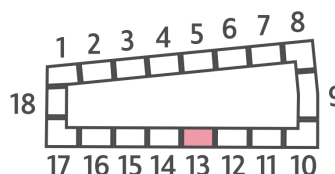

Жилой комплекс «ДМИТРОВСКОЕ НЕБО», Очередь 1, Этап 2

Адрес: Западное Дегунино район, Ильменский проезд, вл. 4

Станция метро: Верхние Лихоборы, Селигерская

Студия №843

Спецпредложение:	14 839 074 руб	Подъезд:	13
Базовая цена:	17 153 527 руб	Этаж:	13
Количество комнат	1	Всего этажей	23
Общая площадь	23.5 м²	Тип планировки:	StB-92-2-13
		Отделка:	с отделкой

Видовая