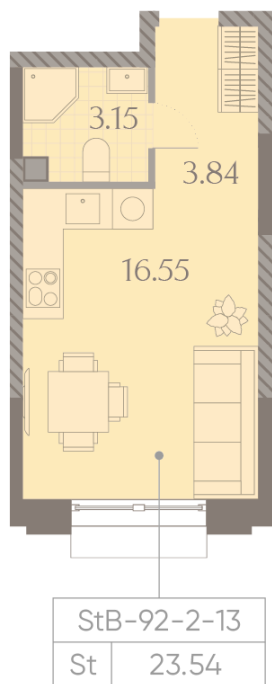

Жилой комплекс «ДМИТРОВСКОЕ НЕБО», Очередь 1, Этап 2

Адрес: Западное Дегунино район, Ильменский проезд, вл. 4

Станция метро: Верхние Лихоборы, Селигерская

Студия №843

Спецпредложение:	14 839 074 руб	Подъезд:	13
Базовая цена:	17 153 527 руб	Этаж:	13
Количество комнат	1	Всего этажей	23
Общая площадь	23.5 м²	Тип планировки:	StB-92-2-13
		Отделка:	с отделкой

Видовая