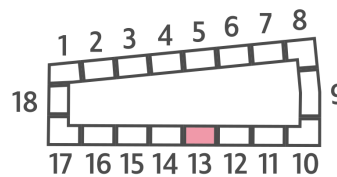

Жилой комплекс «ДМИТРОВСКОЕ НЕБО», Очередь 1, Этап 2

Адрес: Западное Дегунино район, Ильменский проезд, вл. 4

Станция метро: Верхние Лихоборы, Селигерская

Студия №842

Спецпредложение:	16 233 918 руб	Подъезд:	13
Базовая цена:	18 766 536 руб	Этаж:	13
Количество комнат	1	Всего этажей	23
Общая площадь	26.1 м²	Тип планировки:	StB-91-2-13
		Отделка:	с отделкой

Видовая

StB-91-2-13	
St	26.11