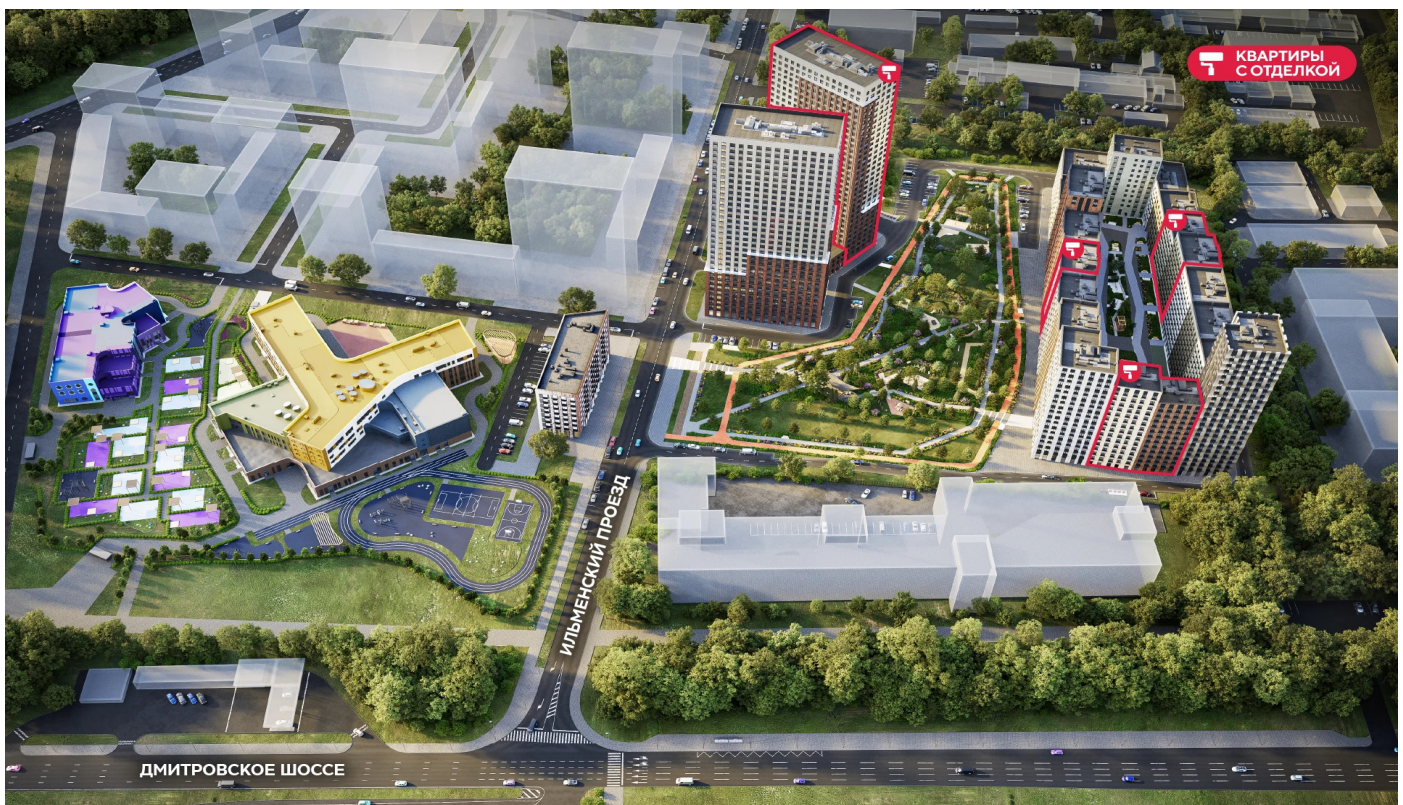

Жилой комплекс «ДМИТРОВСКОЕ НЕБО», Очередь 1, Этап 2

Адрес: Западное Дегунино район, Ильменский проезд, вл. 4

Станция метро: Верхние Лихоборы, Селигерская

Студия №842

Спецпредложение:	16 233 918 руб	Подъезд:	13
Базовая цена:	18 766 536 руб	Этаж:	13
Количество комнат	1	Всего этажей	23
Общая площадь	26.1 м ²	Тип планировки:	StB-91-2-13
		Отделка:	с отделкой

Видовая

StB-91-2-13	
St	26.11

Жилой комплекс «ДМИТРОВСКОЕ НЕБО», Очередь 1, Этап 2

▲ м СЕЛИГЕРСКАЯ (13 мин. пешком)

ДВОР

▼ м ВЕРХНИЕ ЛИХОБОРЫ (10 мин. пешком)

▼ ИЛЬМЕНСКИЙ ПРОЕЗД

► ДМИТРОВСКОЕ ШОССЕ