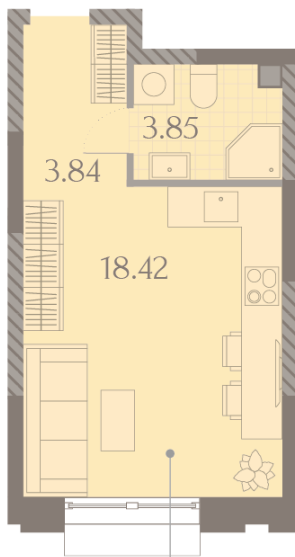

Жилой комплекс «ДМИТРОВСКОЕ НЕБО», Очередь 1, Этап 2

Адрес: Западное Дегунино район, Ильменский проезд, вл. 4

Станция метро: Верхние Лихоборы, Селигерская

Студия №842

Спецпредложение:	16 233 918 руб	Подъезд:	13
Базовая цена:	18 766 536 руб	Этаж:	13
Количество комнат	1	Всего этажей	23
Общая площадь	26.1 м²	Тип планировки:	StB-91-2-13
		Отделка:	с отделкой

Видовая

StB-91-2-13	
St	26.11