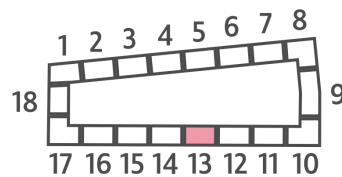

Жилой комплекс «ДМИТРОВСКОЕ НЕБО», Очередь 1, Этап 2

Адрес: Западное Дегунино район, Ильменский проезд, вл. 4

Станция метро: Верхние Лихоборы, Селигерская

Студия №830

Спецпредложение:	11 655 060 руб	Подъезд:	13
Базовая цена:	16 760 792 руб	Этаж:	11
Количество комнат	1	Всего этажей	23
Общая площадь	26.1 м²	Тип планировки:	StB-91-2-13
		Отделка:	с отделкой

Видовая

StB-91-2-13	
St	26.11

Информация действительна на 11.12.2024

* Данное предложение не является публичной офертой