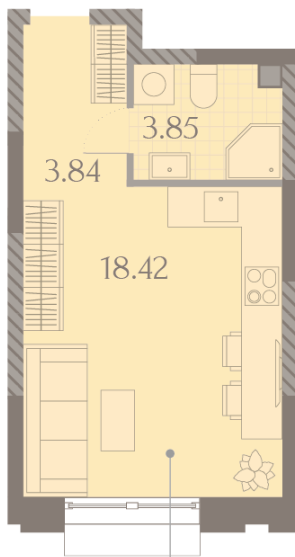

Жилой комплекс «ДМИТРОВСКОЕ НЕБО», Очередь 1, Этап 2

Адрес: Западное Дегунино район, Ильменский проезд, вл. 4

Станция метро: Верхние Лихоборы, Селигерская

Студия №830

Спецпредложение:	11 655 060 руб	Подъезд:	13
Базовая цена:	16 760 792 руб	Этаж:	11
Количество комнат	1	Всего этажей	23
Общая площадь	26.1 м²	Тип планировки:	StB-91-2-13
		Отделка:	с отделкой

Видовая

StB-91-2-13	
St	26.11

Информация действительна на 11.12.2024

* Данное предложение не является публичной офертой