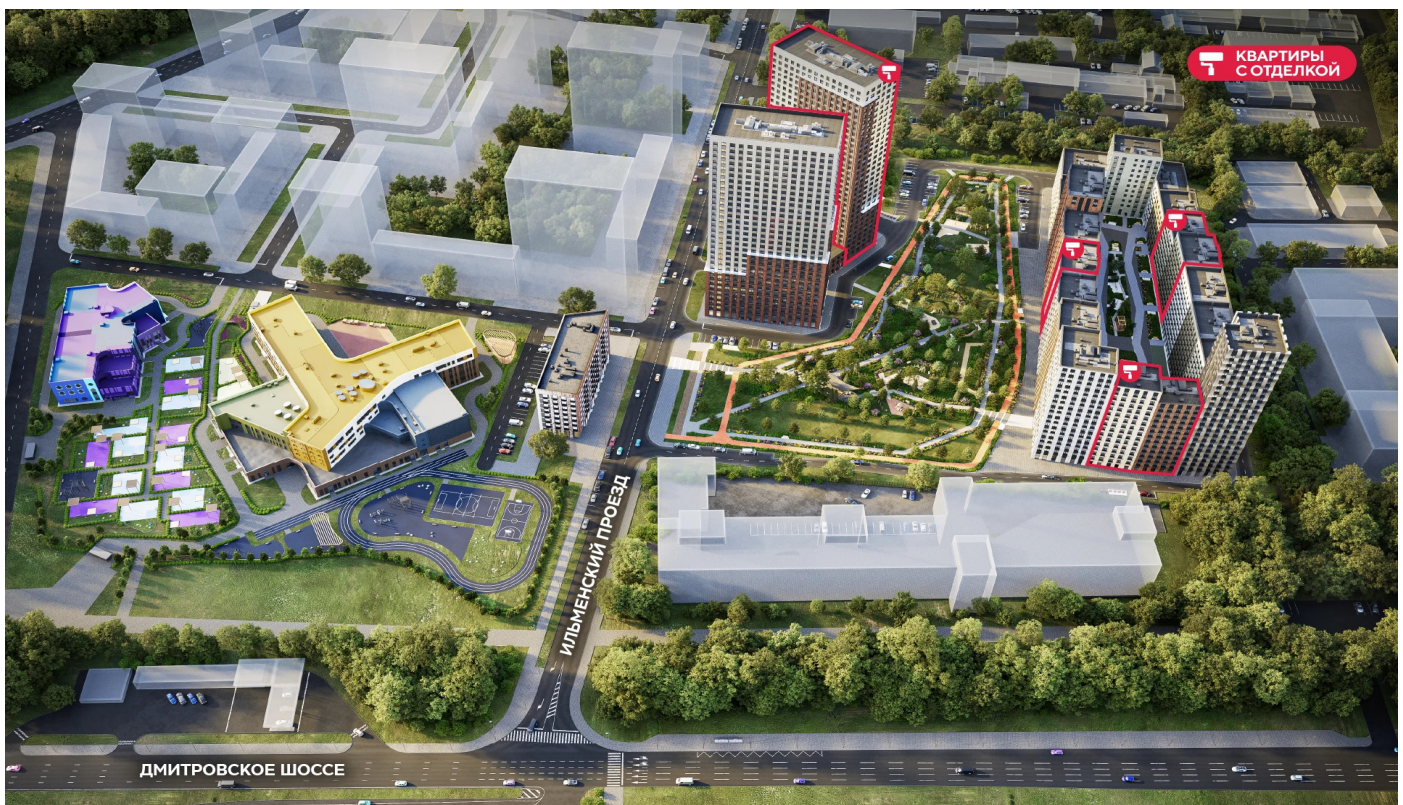

Жилой комплекс «ДМИТРОВСКОЕ НЕБО», Очередь 1, Этап 2

Адрес: Западное Дегунино район, Ильменский проезд, вл. 4

Станция метро: Верхние Лихоборы, Селигерская

Студия №830

Спецпредложение:	11 655 060 руб	Подъезд:	13
Базовая цена:	16 760 792 руб	Этаж:	11
Количество комнат	1	Всего этажей	23
Общая площадь	26.1 м ²	Тип планировки:	StB-91-2-13
		Отделка:	с отделкой

Видовая

StB-91-2-13	
St	26.11

Информация действительна на 11.12.2024

* Данное предложение не является публичной офертой

Жилой комплекс «ДМИТРОВСКОЕ НЕБО», Очередь 1, Этап 2

▲ м СЕЛИГЕРСКАЯ (13 мин. пешком)

ДВОР

▼ м ВЕРХНИЕ ЛИХОБОРЫ (10 мин. пешком)

▼ ИЛЬМЕНСКИЙ ПРОЕЗД

► ДМИТРОВСКОЕ ШОССЕ

Информация действительна на 11.12.2024

* Данное предложение не является публичной офертой