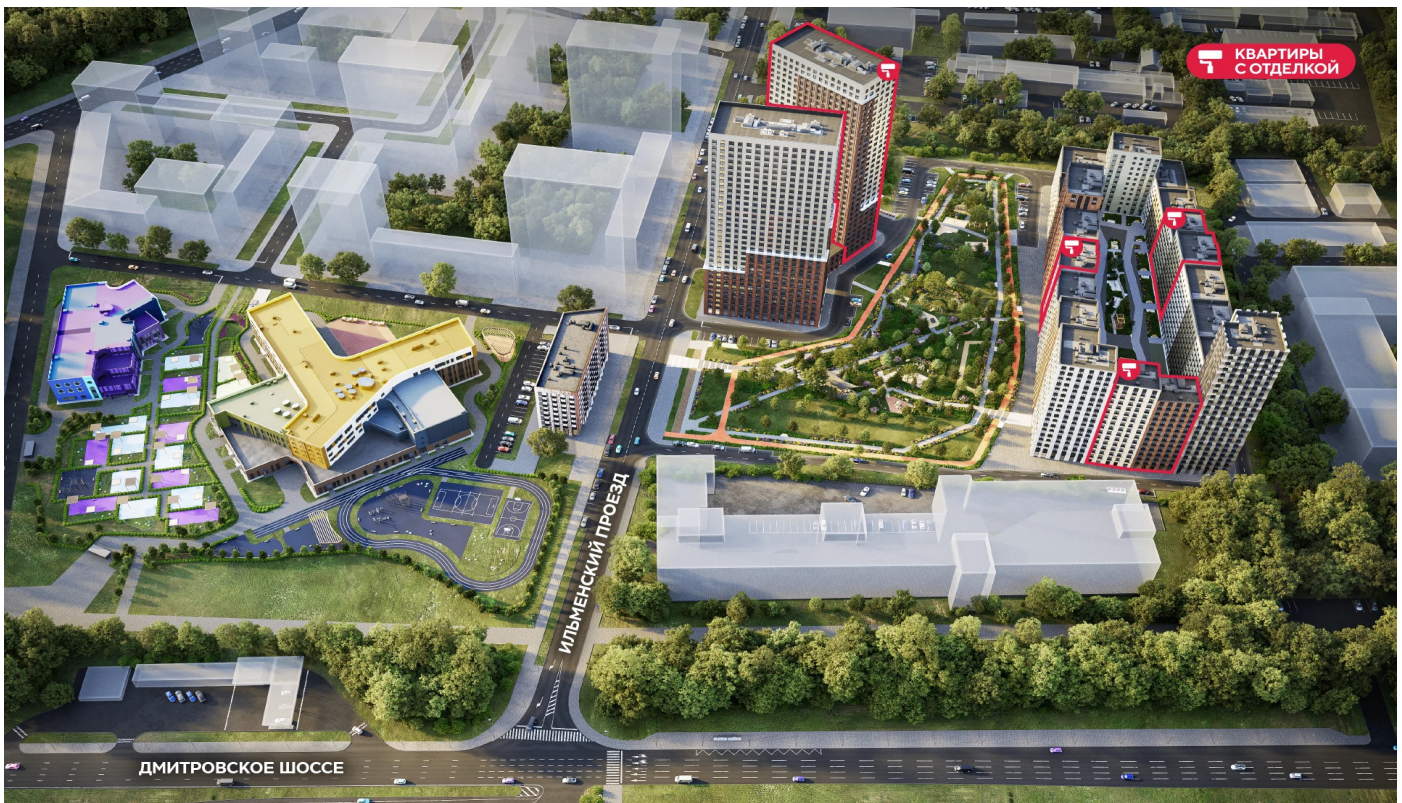

Жилой комплекс «ДМИТРОВСКОЕ НЕБО», Очередь 1, Этап 2

Адрес: Западное Дегунино район, Ильменский проезд, вл. 4

Станция метро: Верхние Лихоборы, Селигерская

Студия №827

Спецпредложение:	11 773 103 руб	Подъезд:	13
Базовая цена:	16 930 742 руб	Этаж:	10
Количество комнат	1	Всего этажей	23
Общая площадь	26.1 м ²	Тип планировки:	StB-94-2-13
		Отделка:	с отделкой

Видовая

Жилой комплекс «ДМИТРОВСКОЕ НЕБО», Очередь 1, Этап 2

▲ м СЕЛИГЕРСКАЯ (13 мин. пешком)

ДВОР

▼ м ВЕРХНИЕ ЛИХОБОРЫ (10 мин. пешком)

▼ ИЛЬМЕНСКИЙ ПРОЕЗД

► ДМИТРОВСКОЕ ШОССЕ

Информация действительна на 14.12.2024