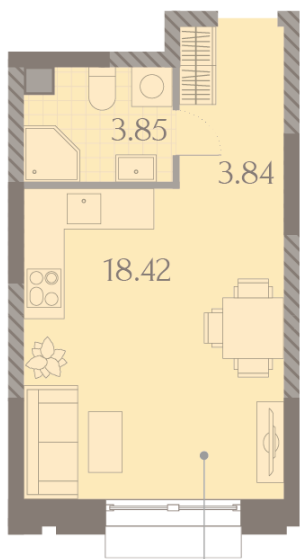

Жилой комплекс «ДМИТРОВСКОЕ НЕБО», Очередь 1, Этап 2

Адрес: Западное Дегунино район, Ильменский проезд, вл. 4

Станция метро: Верхние Лихоборы, Селигерская

Студия №827

Спецпредложение:	11 773 103 руб	Подъезд:	13
Базовая цена:	16 930 742 руб	Этаж:	10
Количество комнат	1	Всего этажей	23
Общая площадь	26.1 м²	Тип планировки:	StB-94-2-13
		Отделка:	с отделкой

Видовая