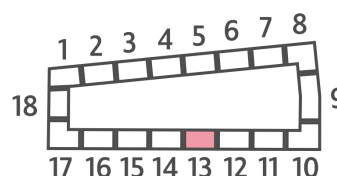

Жилой комплекс «ДМИТРОВСКОЕ НЕБО», Очередь 1, Этап 2

Адрес: Западное Дегунино район, Ильменский проезд, вл. 4

Станция метро: Верхние Лихоборы, Селигерская

Студия №827

Спецпредложение:	11 773 103 руб	Подъезд:	13
Базовая цена:	16 930 742 руб	Этаж:	10
Количество комнат	1	Всего этажей	23
Общая площадь	26.1 м ²	Тип планировки:	StB-94-2-13
		Отделка:	с отделкой

Видовая

Жилой комплекс «ДМИТРОВСКОЕ НЕБО», Очередь 1, Этап 2

▲ м СЕЛИГЕРСКАЯ (13 мин. пешком)

ДВОР

▼ м ВЕРХНИЕ ЛИХОБОРЫ (10 мин. пешком)

▼ ИЛЬМЕНСКИЙ ПРОЕЗД

► ДМИТРОВСКОЕ ШОССЕ

Информация действительна на 14.12.2024