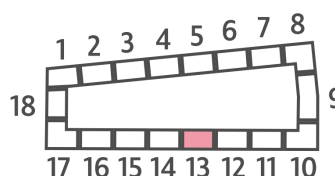

Жилой комплекс «ДМИТРОВСКОЕ НЕБО», Очередь 1, Этап 2

Адрес: Западное Дегунино район, Ильменский проезд, вл. 4

Станция метро: Верхние Лихоборы, Селигерская

Студия №826

Спецпредложение:	10 513 528 руб	Подъезд:	13
Базовая цена:	15 117 458 руб	Этаж:	10
Количество комнат	1	Всего этажей	23
Общая площадь	23.5 м²	Тип планировки:	StB-93-2-13
		Отделка:	с отделкой

Видовая