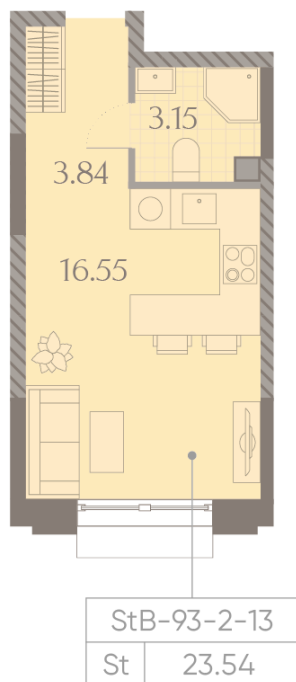

Жилой комплекс «ДМИТРОВСКОЕ НЕБО», Очередь 1, Этап 2

Адрес: Западное Дегунино район, Ильменский проезд, вл. 4

Станция метро: Верхние Лихоборы, Селигерская

Студия №826

Спецпредложение:	10 513 528 руб	Подъезд:	13
Базовая цена:	15 117 458 руб	Этаж:	10
Количество комнат	1	Всего этажей	23
Общая площадь	23.5 м²	Тип планировки:	StB-93-2-13
		Отделка:	с отделкой

Видовая